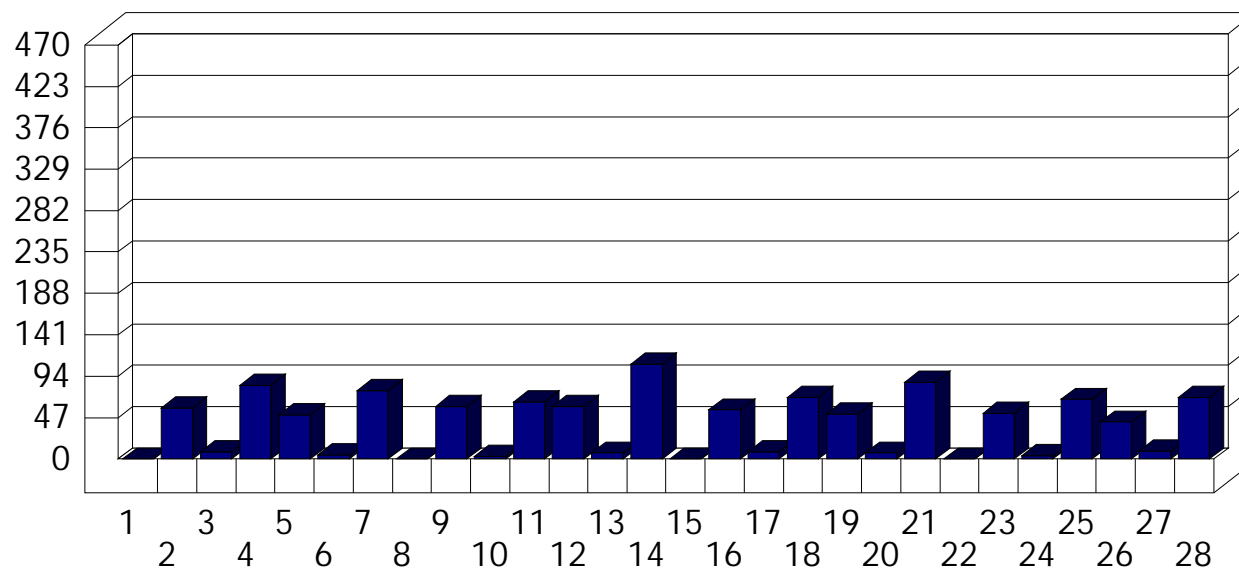

Cornaredo-S. Pietro

Dati di affluenza FEBBRAIO 2011 Tot. entrati Cornaredo-S. Pietro