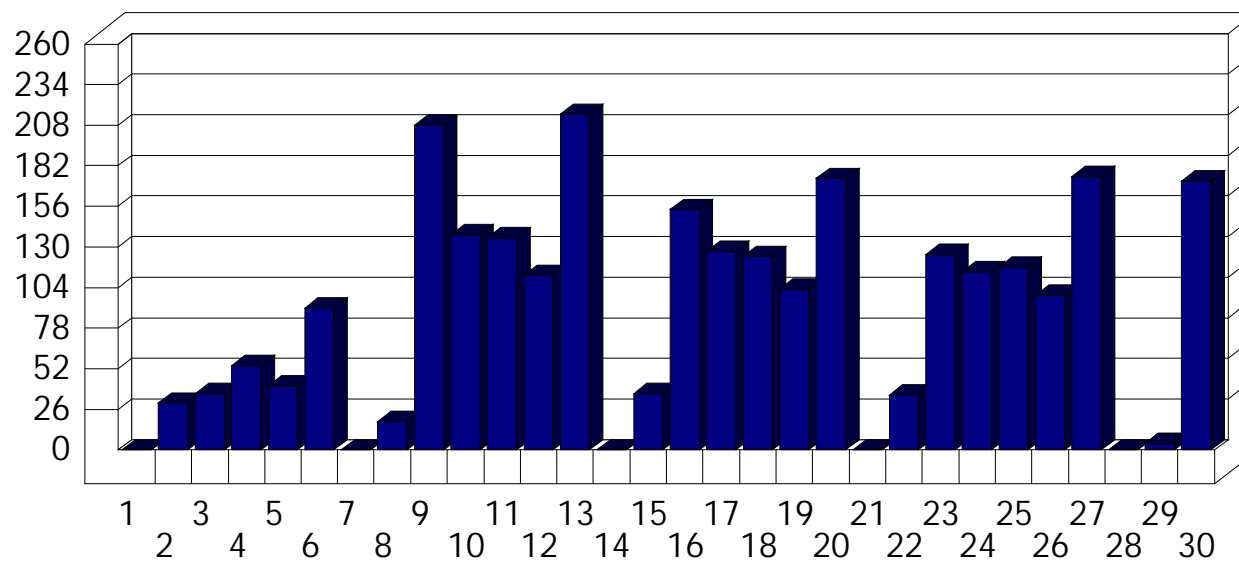

San Giorgio

Dati di affluenza NOVEMBRE 2010 Tot. entrati San Giorgio