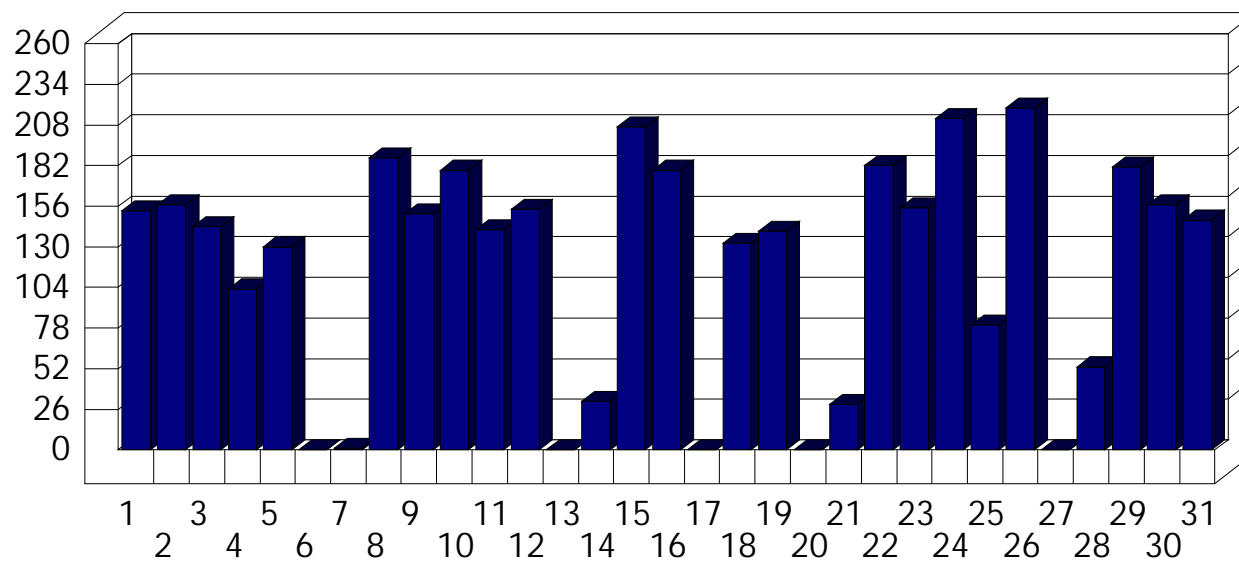

San Giorgio

Dati di affluenza MARZO 2011 Tot. entrati San Giorgio