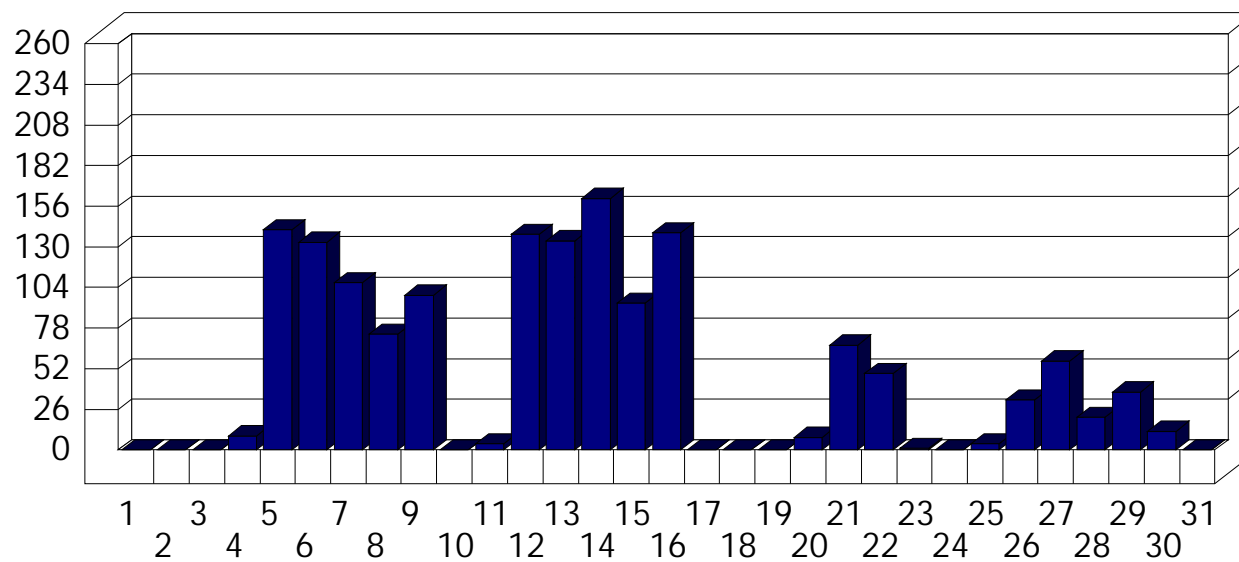

San Giorgio

Dati di affluenza LUGLIO 2011 Tot. entrati San Giorgio