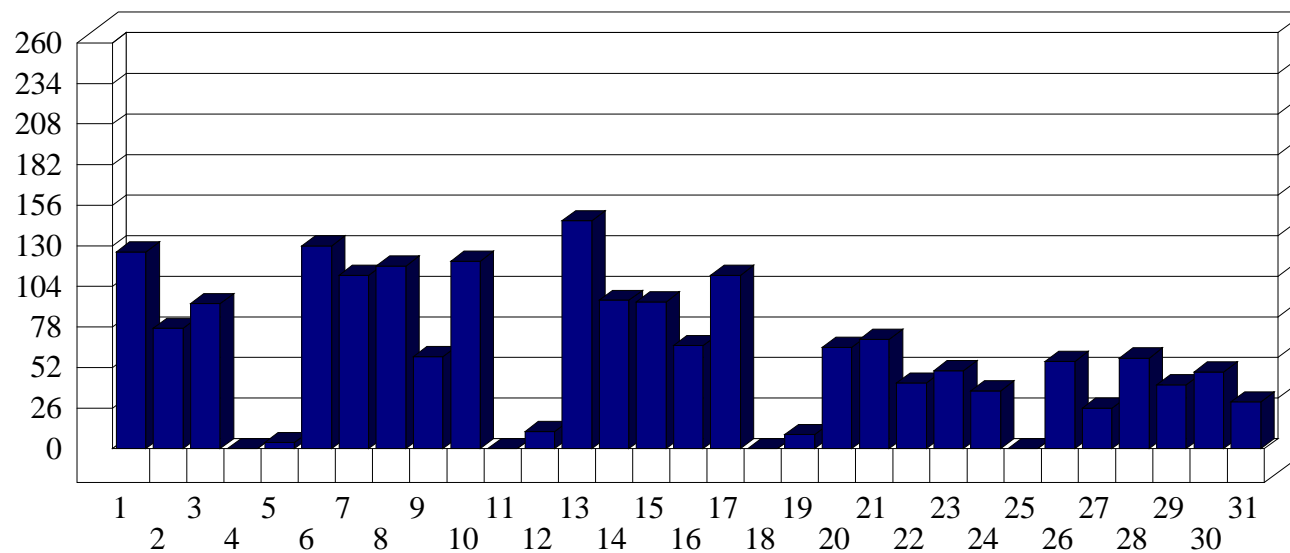

San Giorgio

Dati di affluenza LUGLIO 2010 Tot. entrati San Giorgio