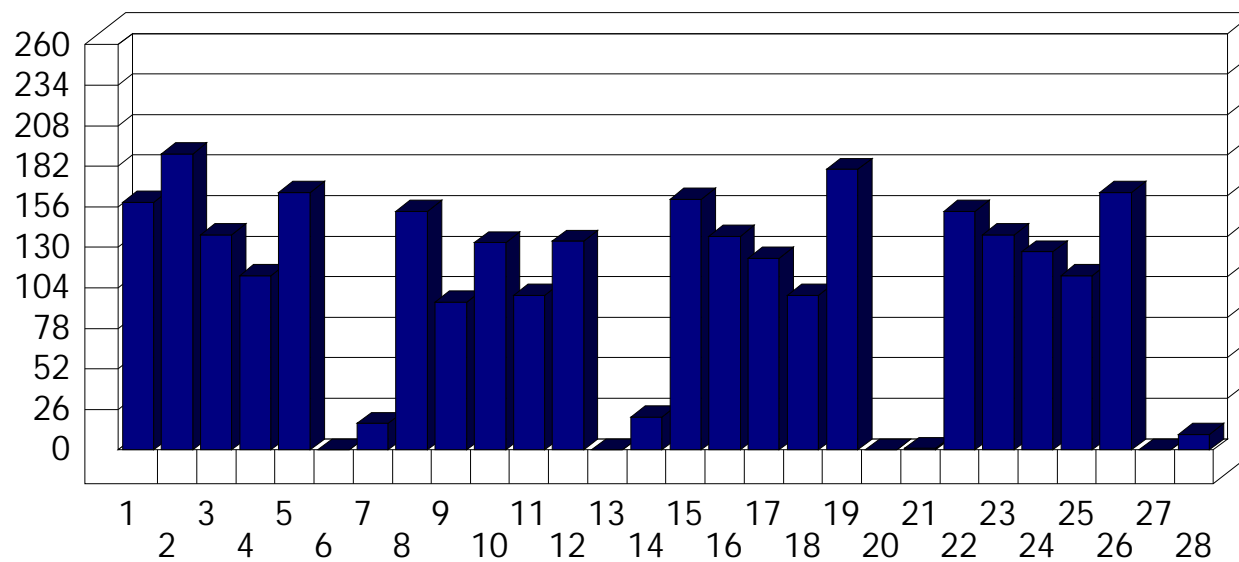

San Giorgio

Dati di affluenza FEBBRAIO 2011 Tot. entrati San Giorgio