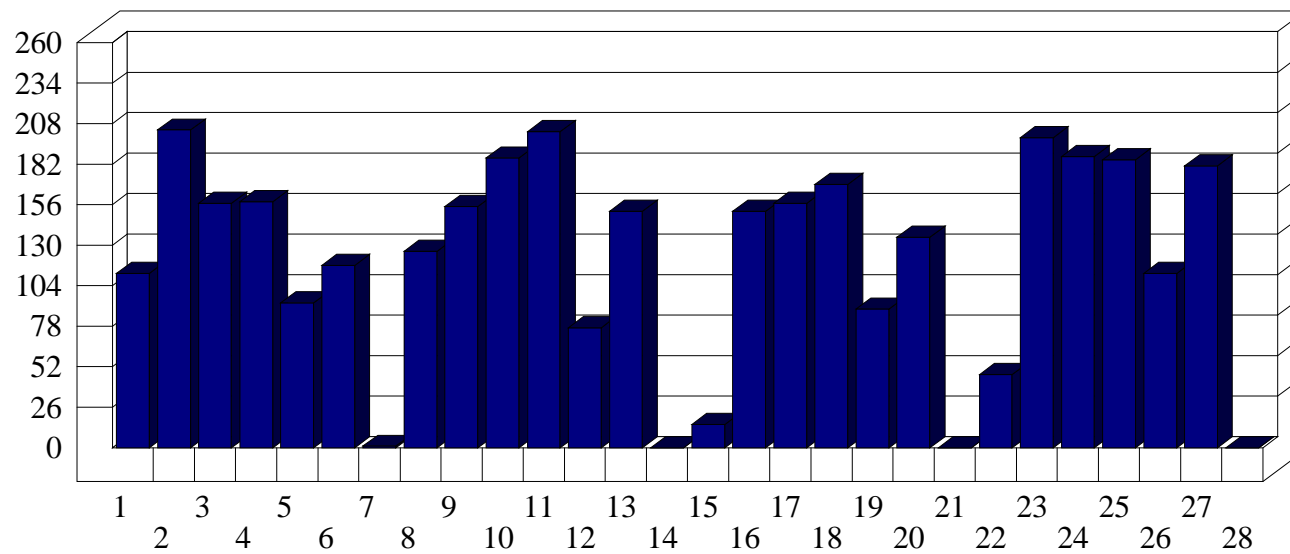

San Giorgio

Dati di affluenza FEBBRAIO 2010 Tot. entrati San Giorgio