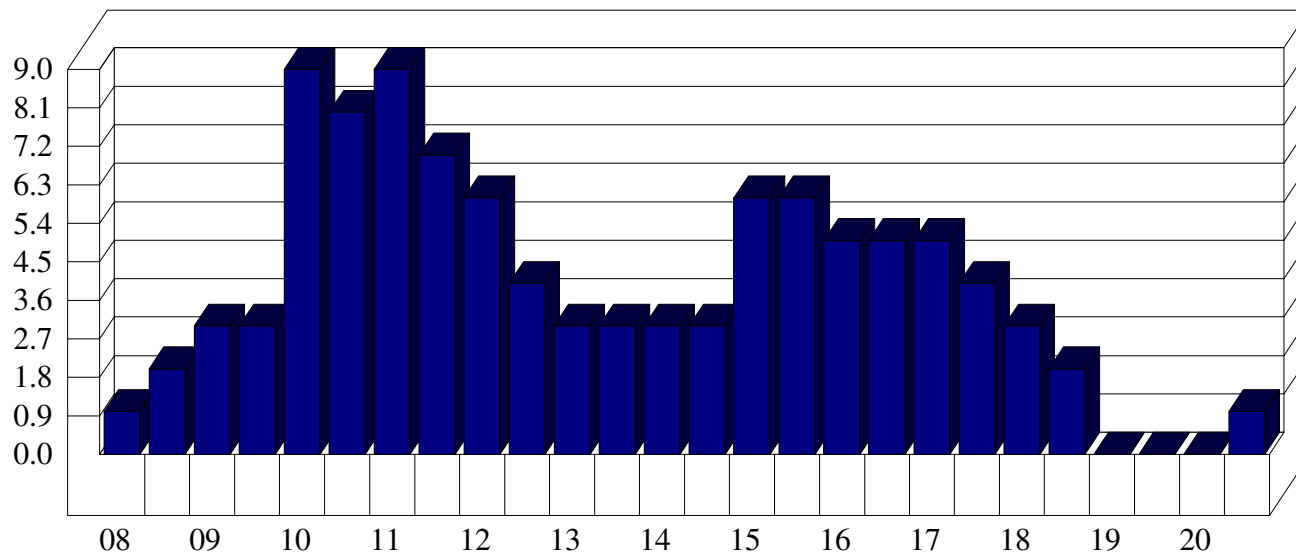

San Giorgio

Affluenza per fascia oraria ANNO 2009 Media entrati San Giorgio