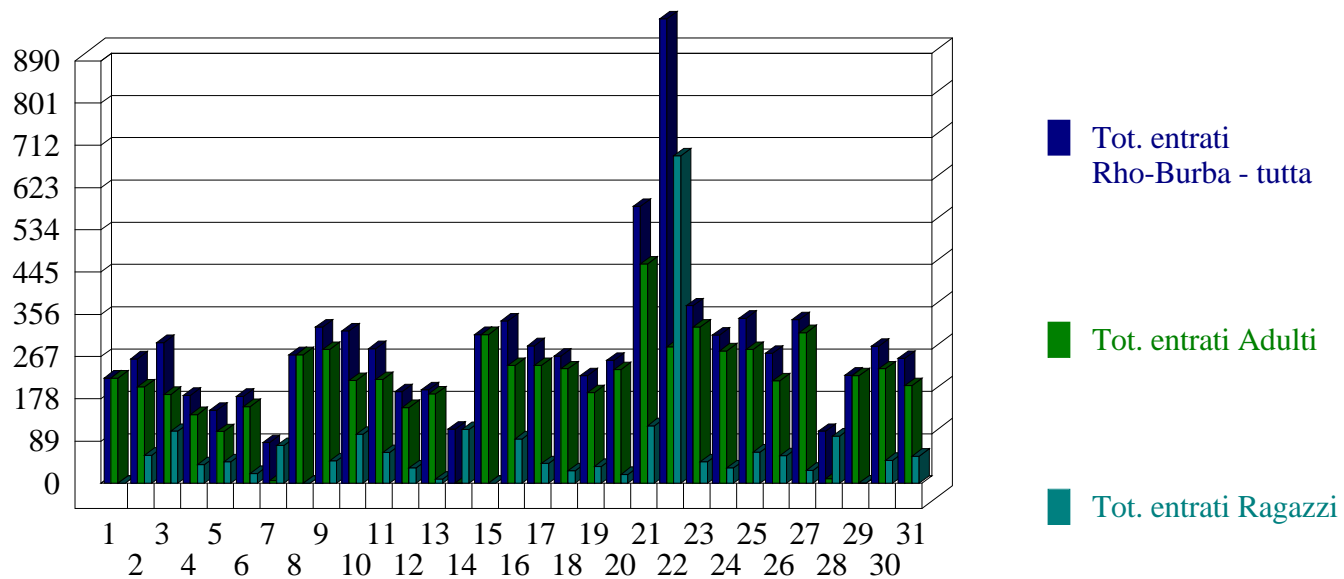

Rho-Burba

Dati di affluenza MARZO 2010