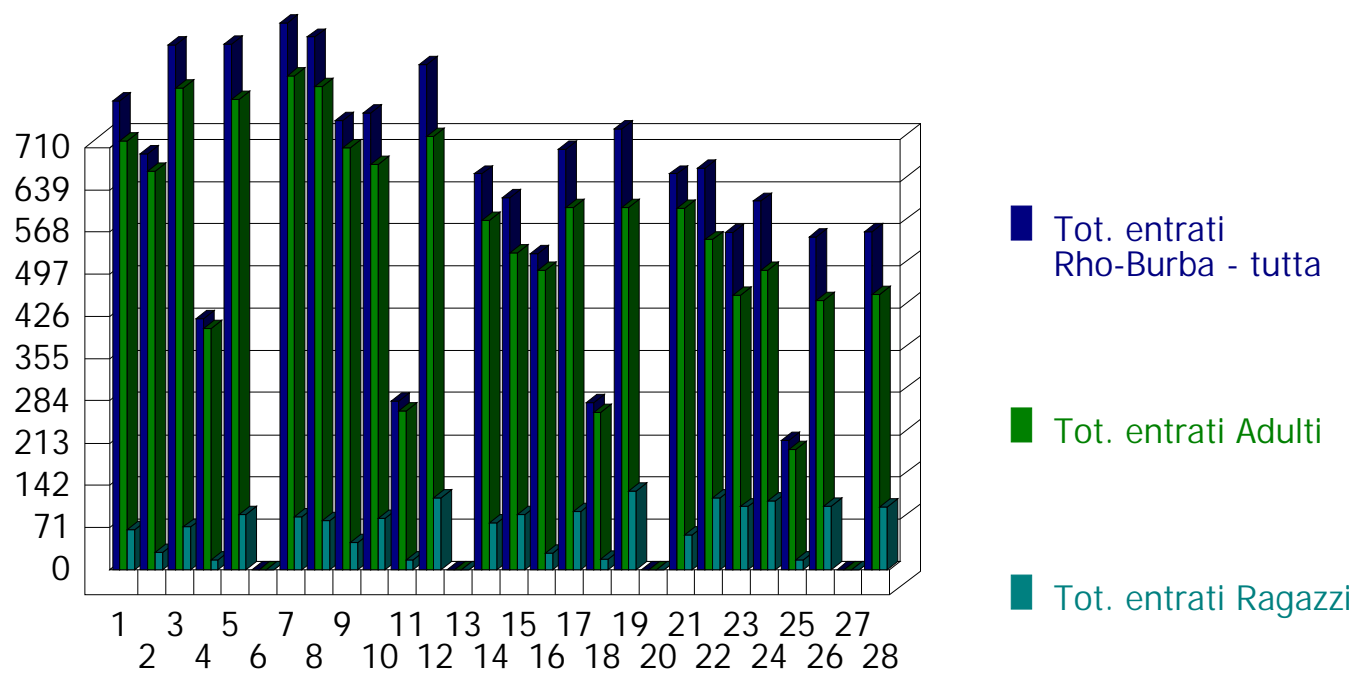

Rho-Burba

Dati di affluenza FEBBRAIO 2011