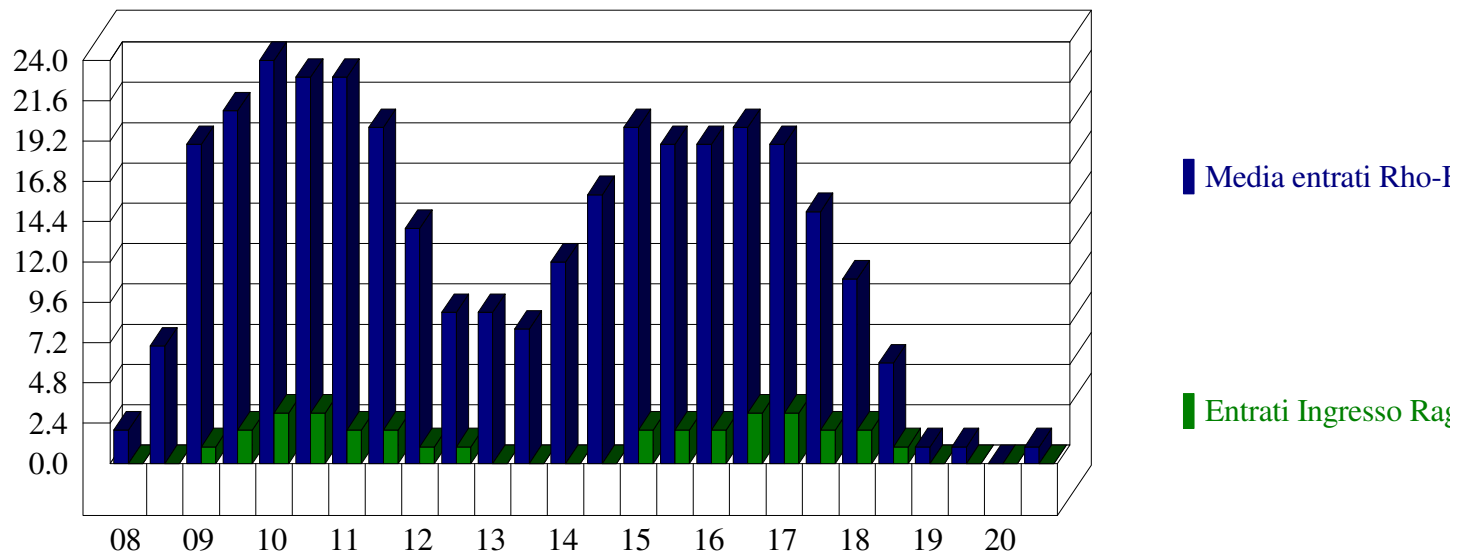

Rho-Burba

Affluenza per fascia oraria ANNO 2009