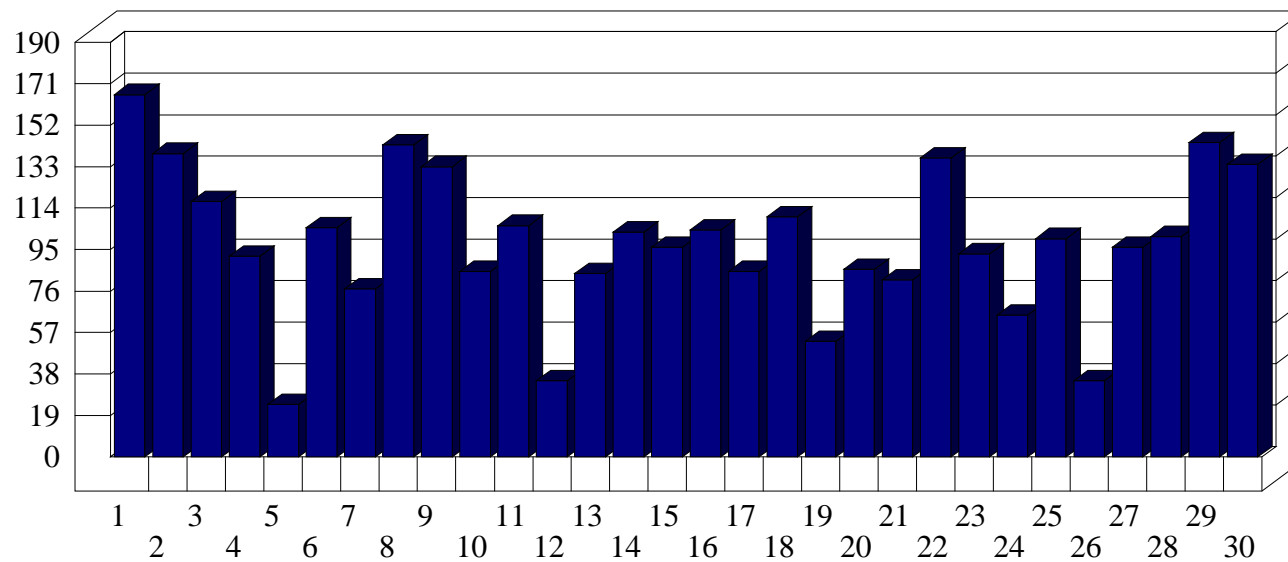

Pero Link

Dati di affluenza SETTEMBRE 2010 Tot. entrati Pero - Punto Pero