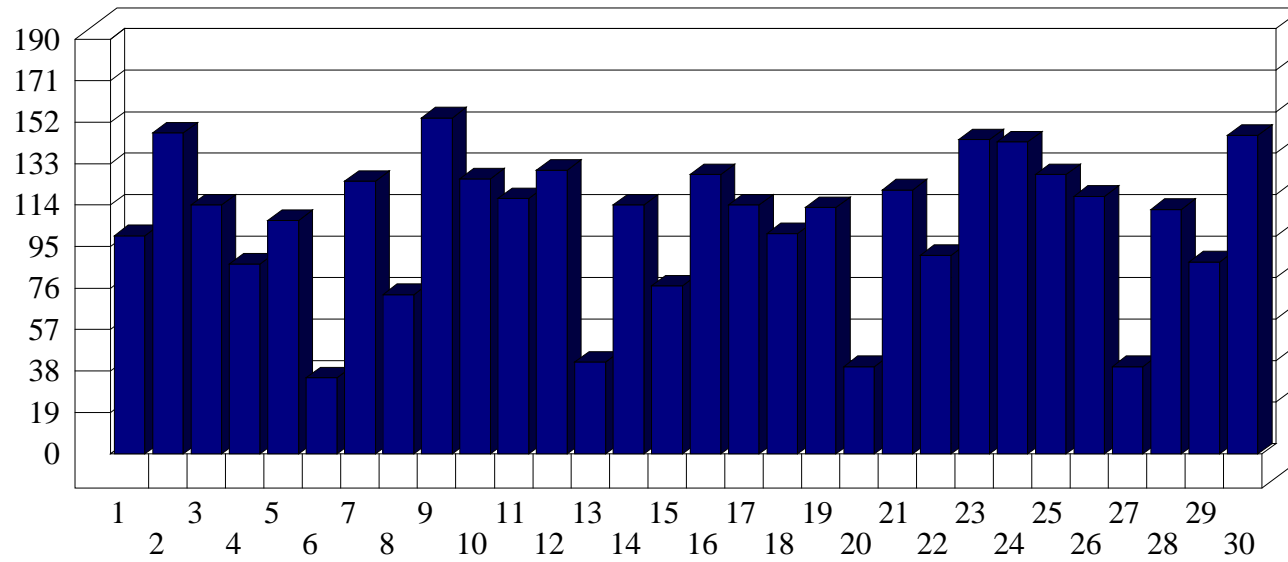

Pero Link

Dati di affluenza SETTEMBRE 2009 Tot. entrati Pero - Punto Pero