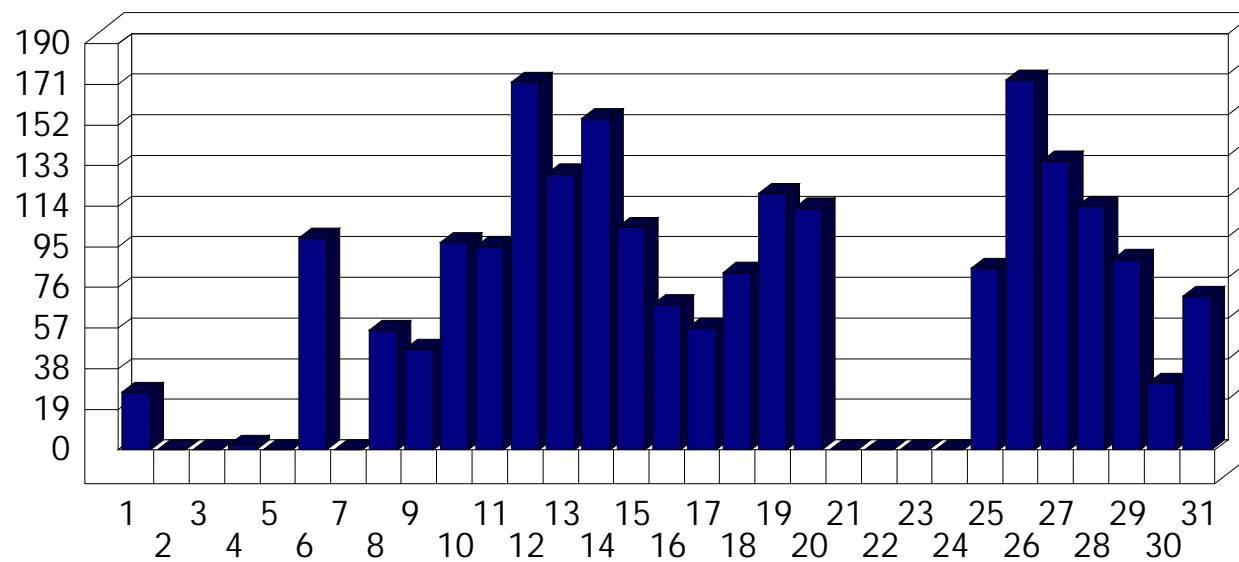

Pero Link

Dati di affluenza OTTOBRE 2011 Tot. entrati Pero - Punto Pero