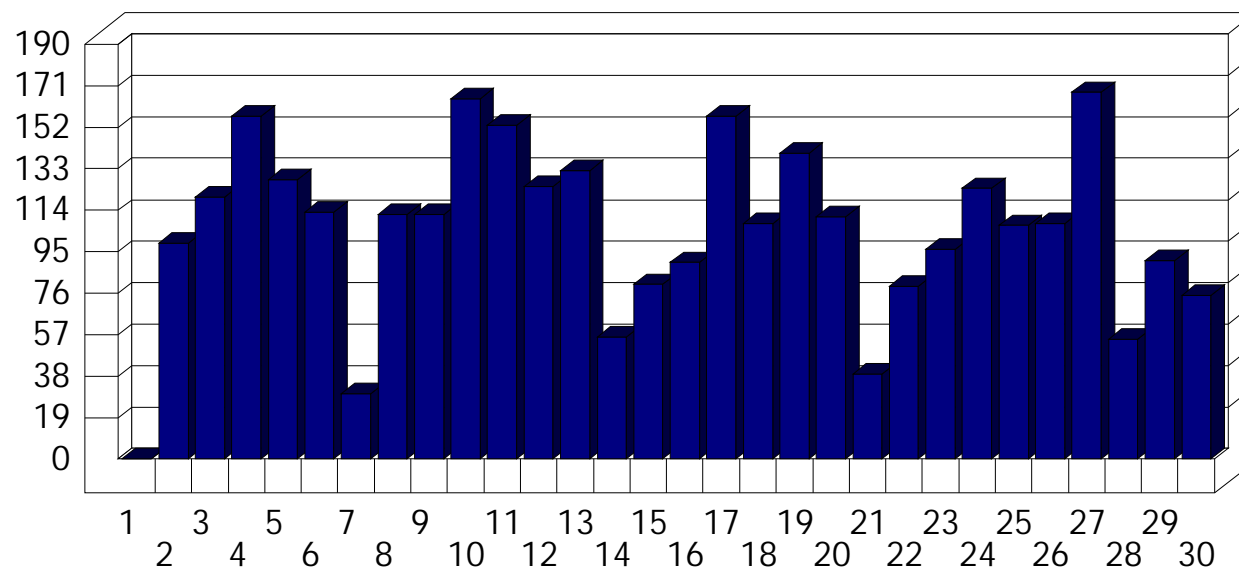

Pero Link

Dati di affluenza NOVEMBRE 2010 Tot. entrati Pero - Punto Pero