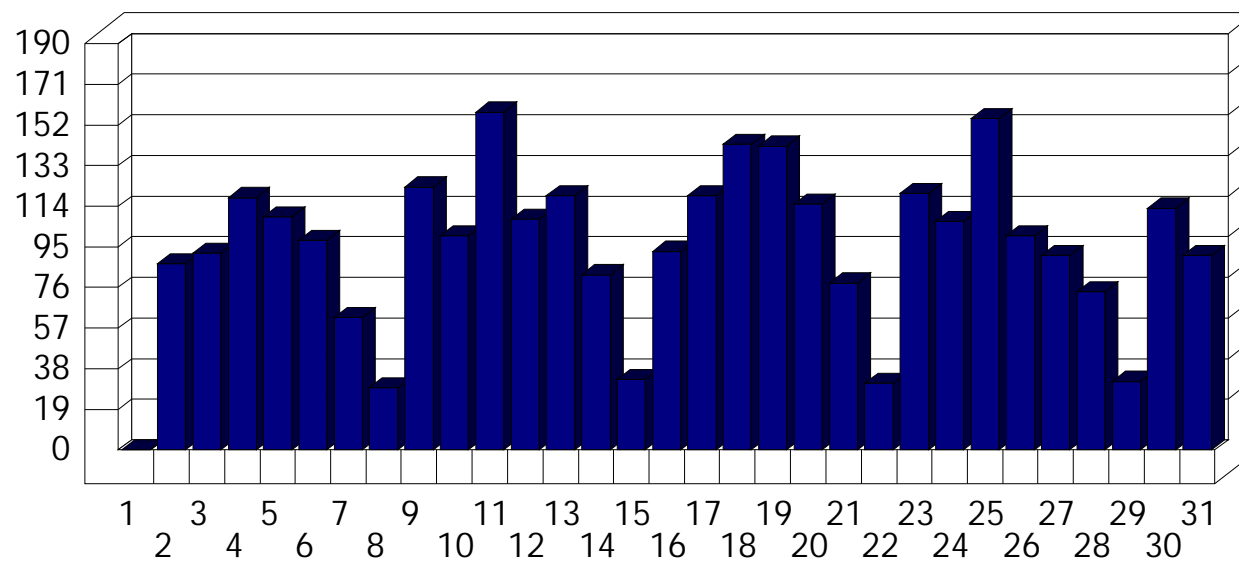

Pero Link

Dati di affluenza MAGGIO 2011 Tot. entrati Pero - Punto Pero