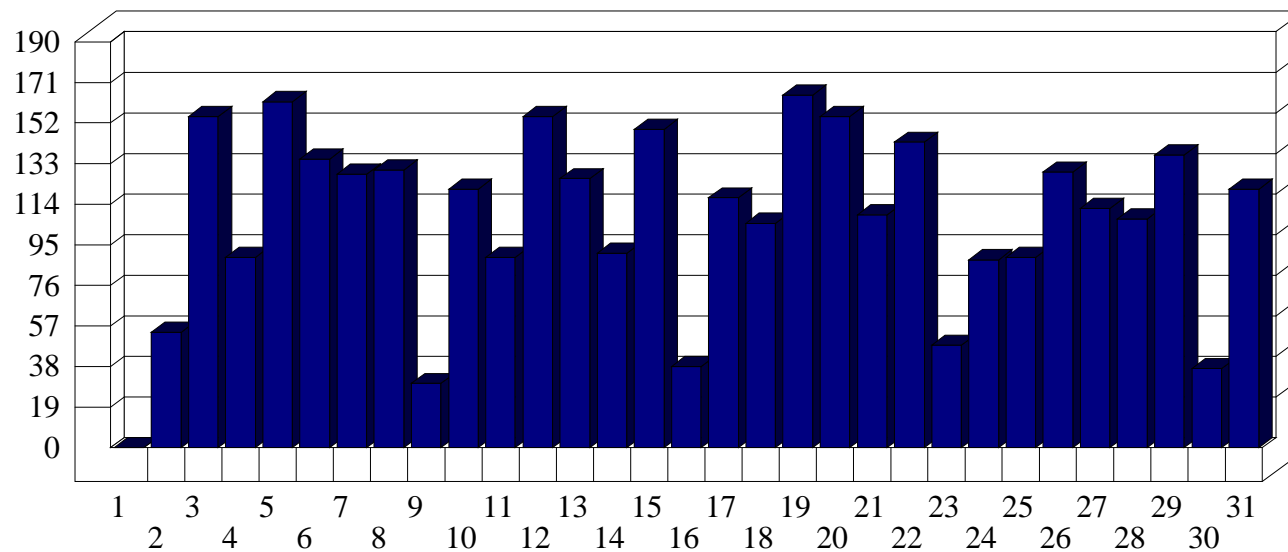

Pero Link

Dati di affluenza MAGGIO 2010 Tot. entrati Pero - Punto Pero