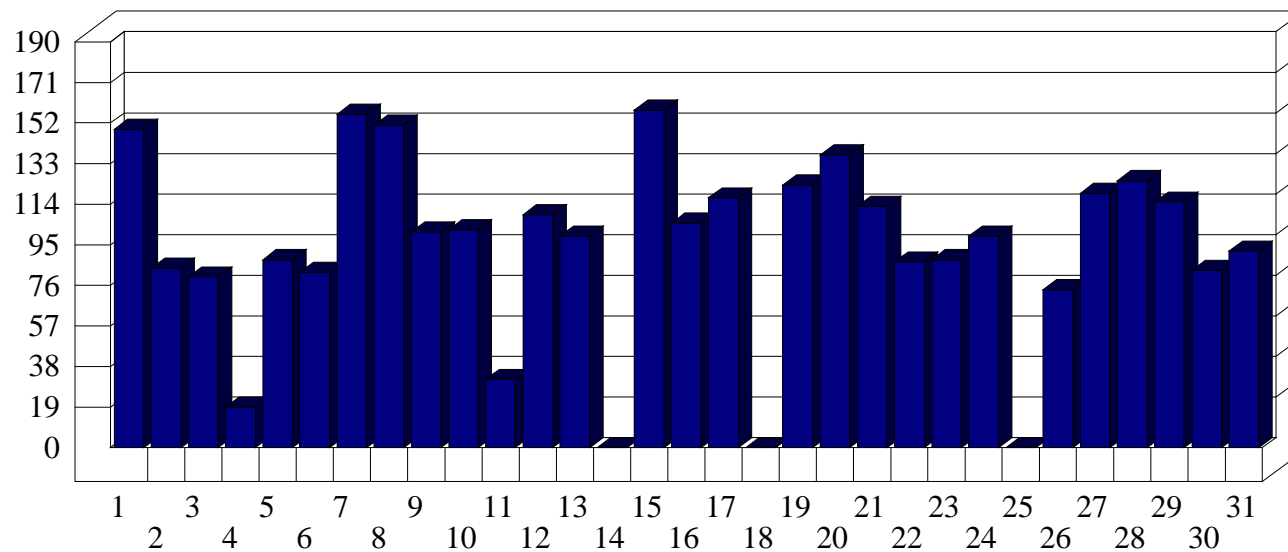

Pero Link

Dati di affluenza LUGLIO 2010 Tot. entrati Pero - Punto Pero