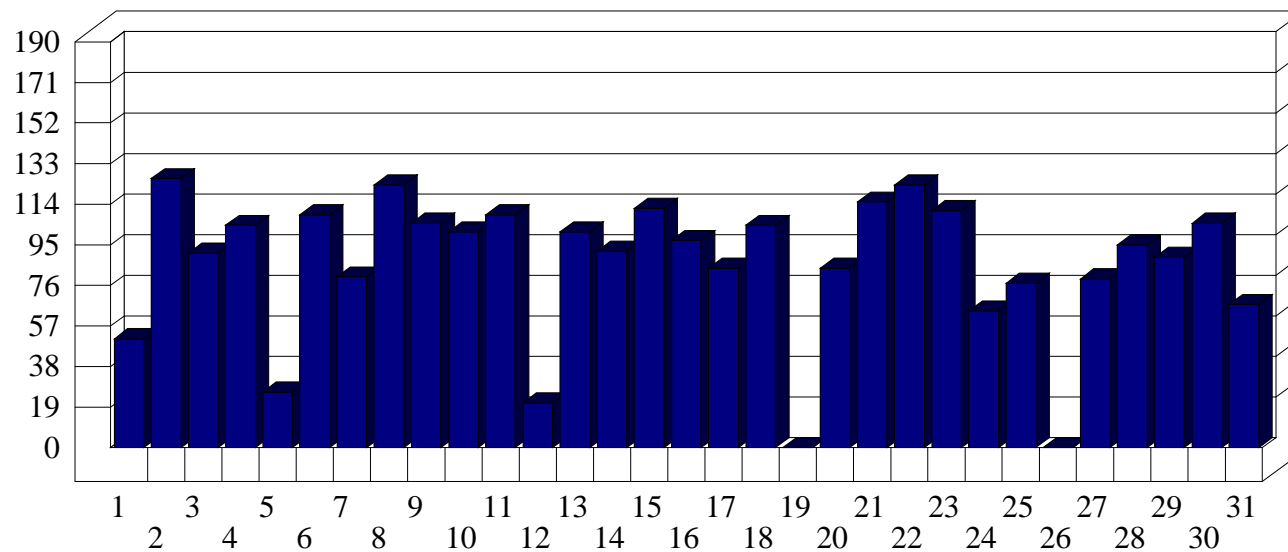

Pero Link

Dati di affluenza LUGLIO 2009 Tot. entrati Pero - Punto Pero