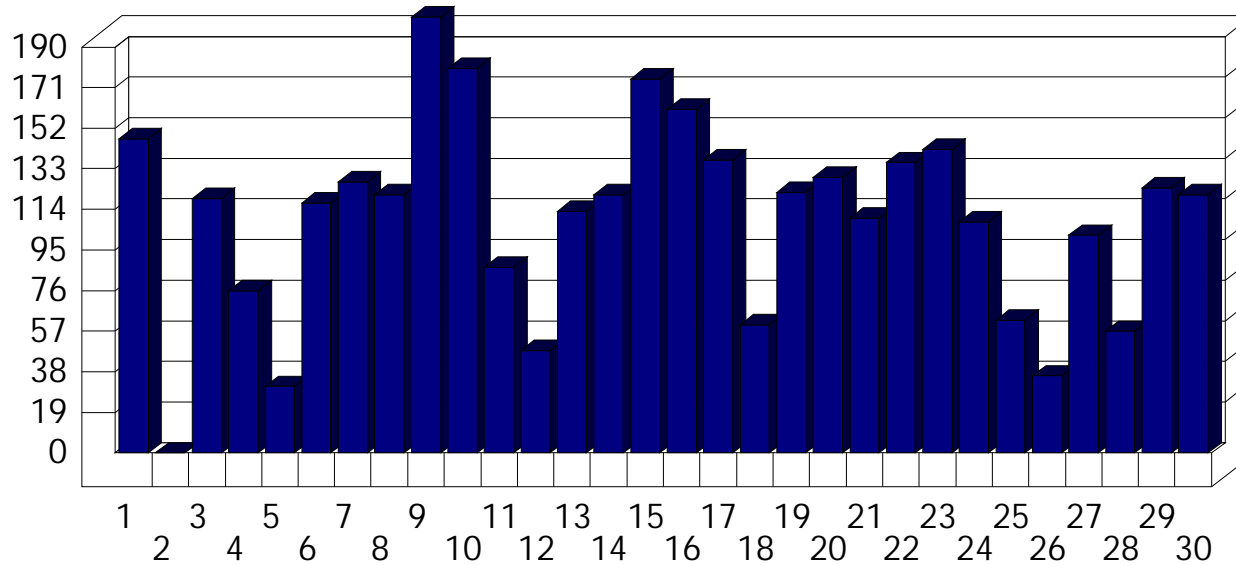

Pero Link

Dati di affluenza GIUGNO 2011 Tot. entrati Pero - Punto Pero