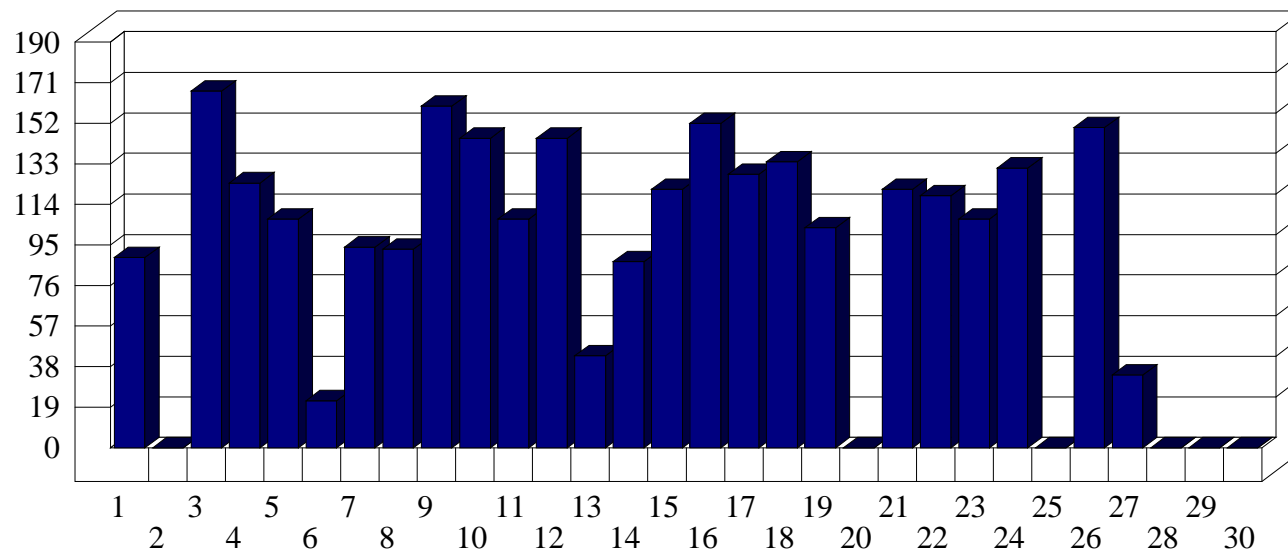

Pero Link

Dati di affluenza GIUGNO 2010 Tot. entrati Pero - Punto Pero