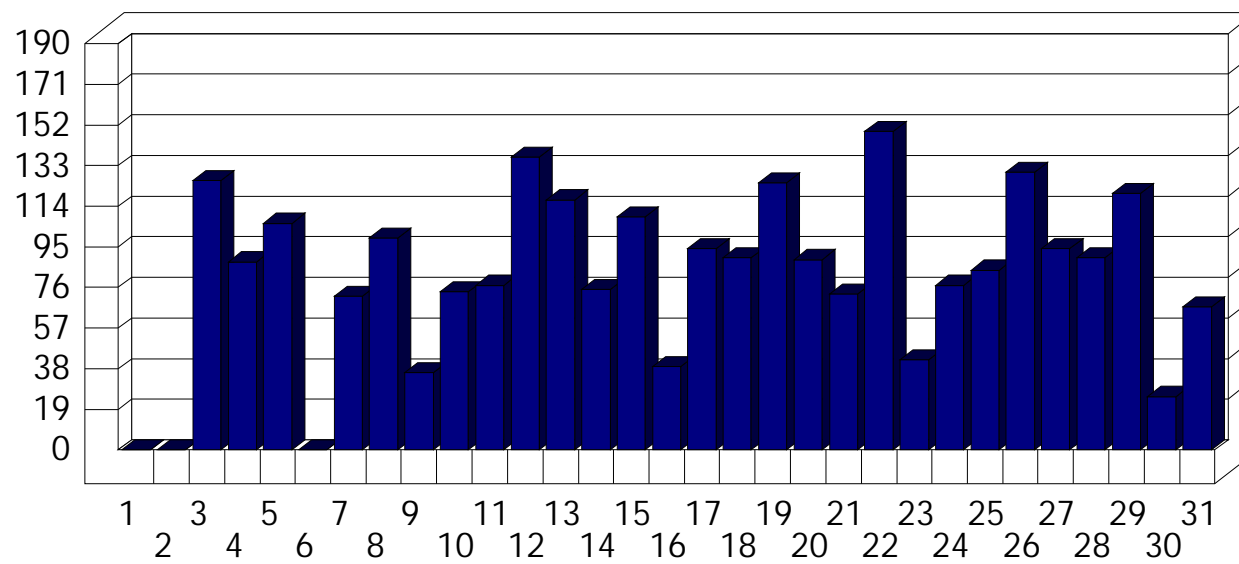

Pero Link

Dati di affluenza GENNAIO 2011 Tot. entrati Pero - Punto Pero