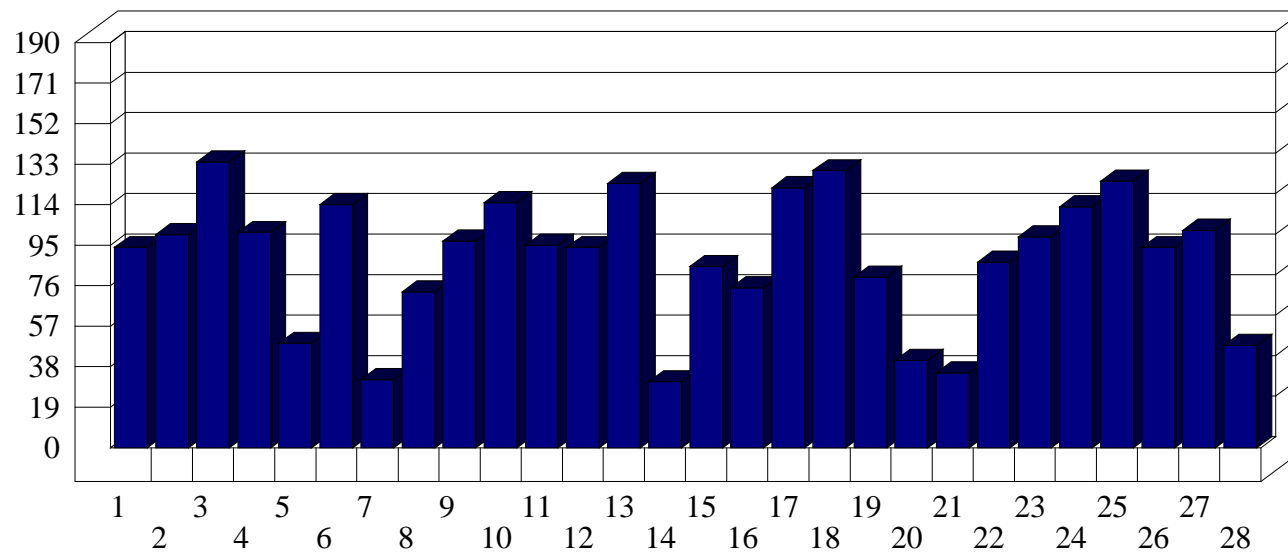

Pero Link

Dati di affluenza FEBBRAIO 2010 Tot. entrati Pero - Punto Pero