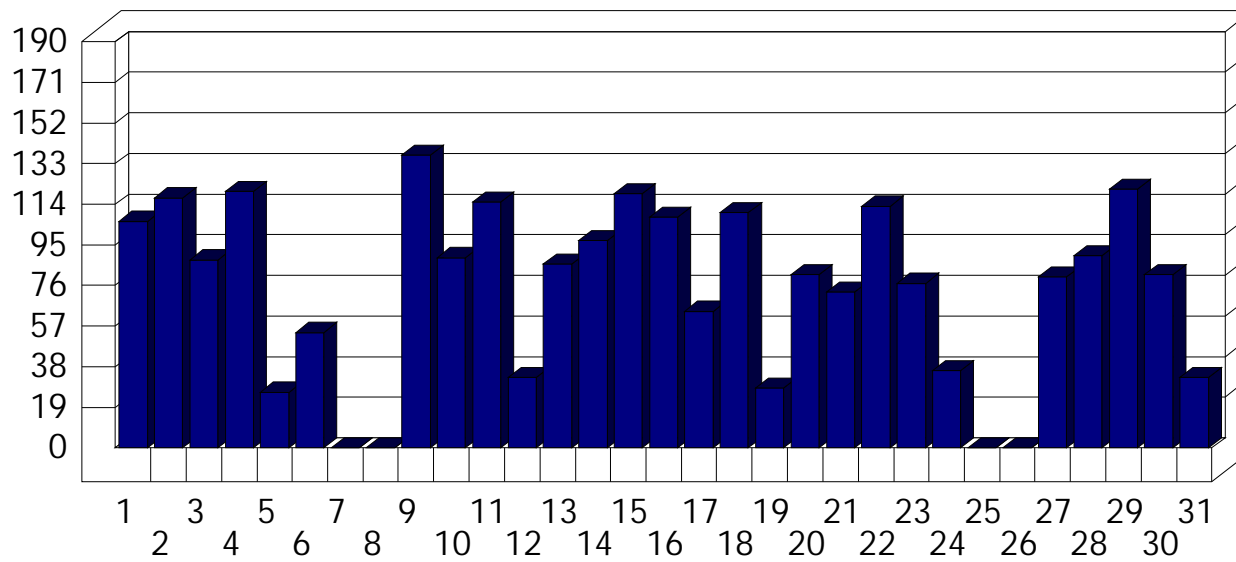

Pero Link

Dati di affluenza DICEMBRE 2010 Tot. entrati Pero - Punto Pero