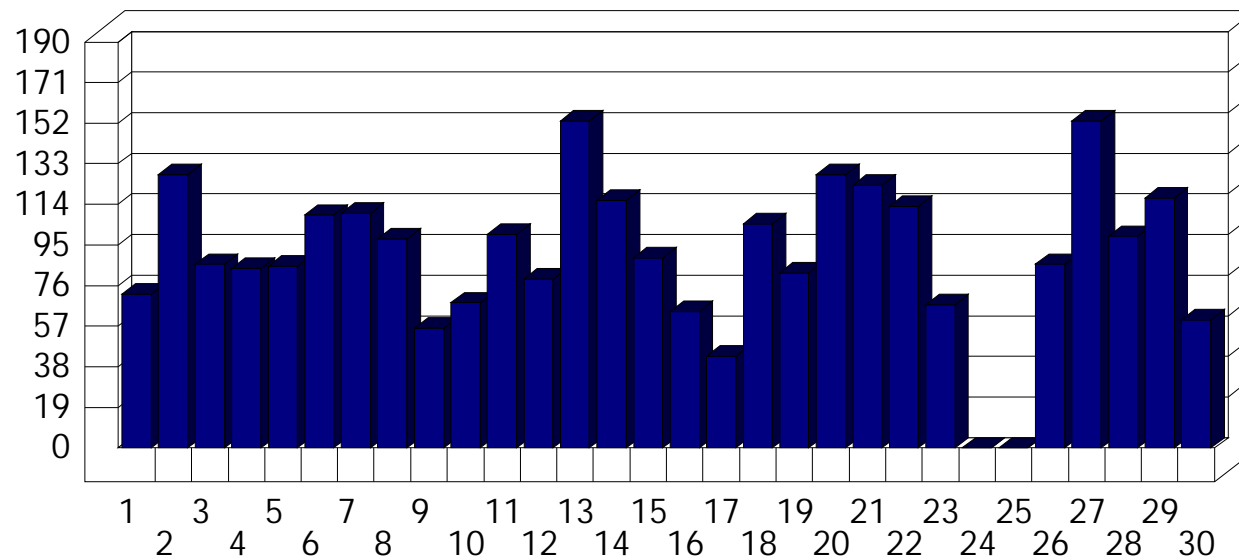

Pero Link

Dati di affluenza APRILE 2011 Tot. entrati Pero - Punto Pero