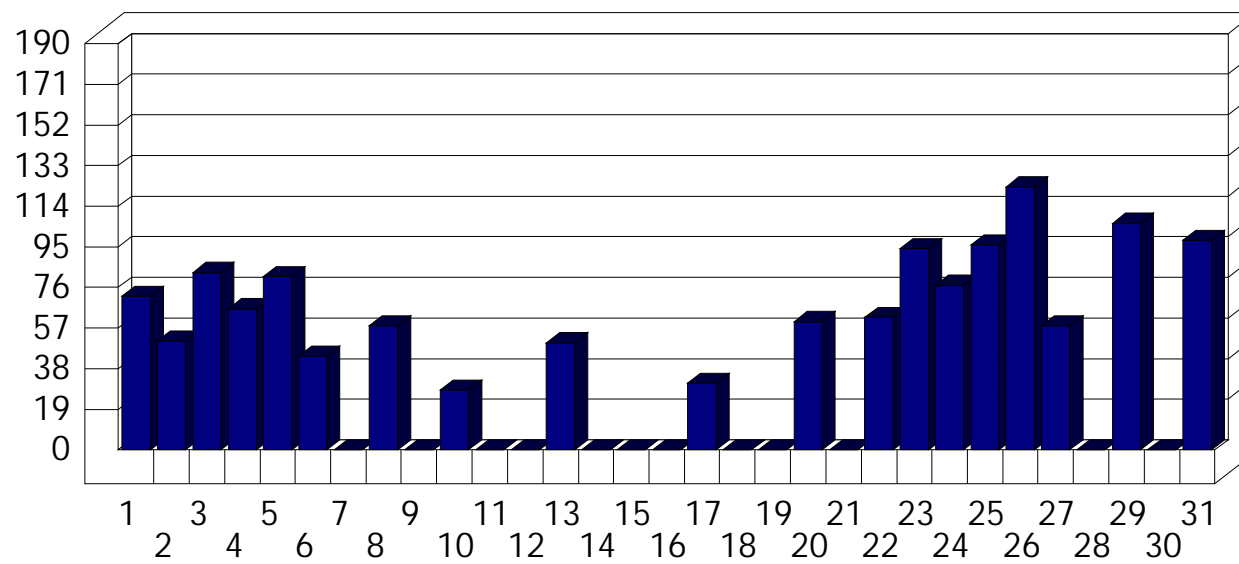

Pero Link

Dati di affluenza AGOSTO 2011 Tot. entrati Pero - Punto Pero