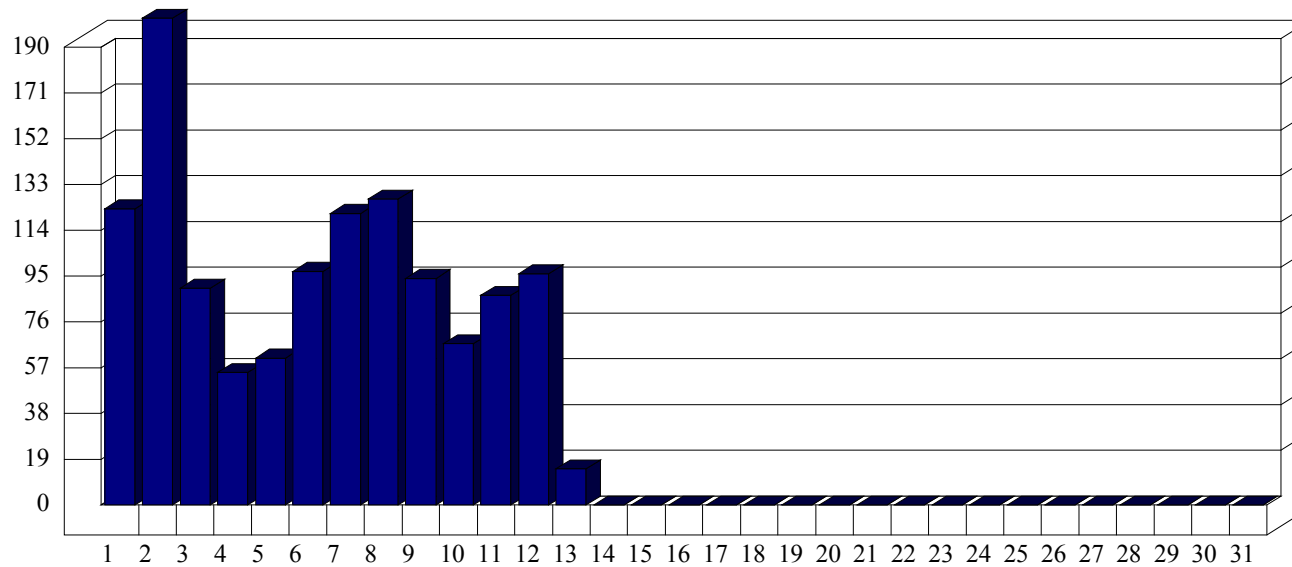

Pero Link

Dati di affluenza MARZO 2012 Tot. entrati Pero - Punto Pero