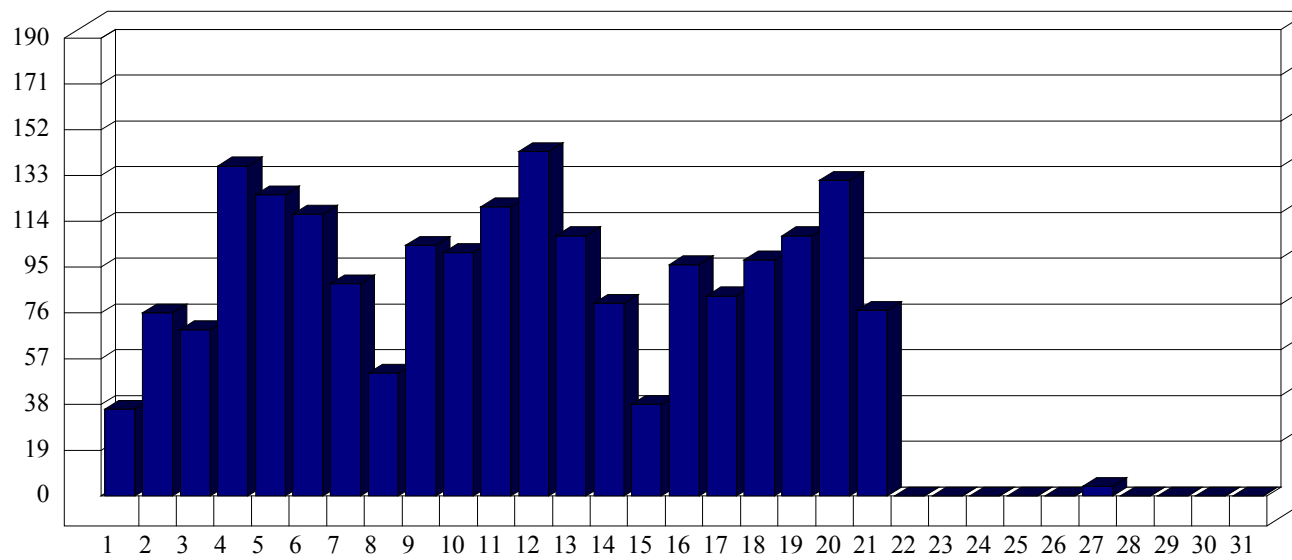

Pero Link

Dati di affluenza LUGLIO 2012 Tot. entrati Pero - Punto Pero