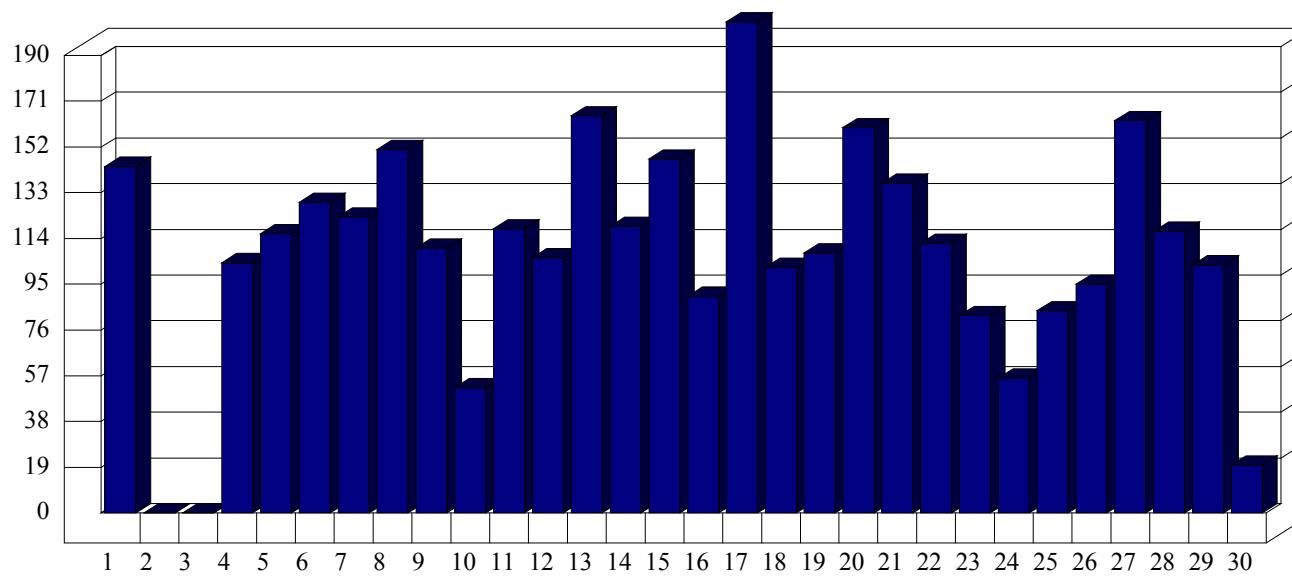

Pero Link

Dati di affluenza GIUGNO 2012 Tot. entrati Pero - Punto Pero