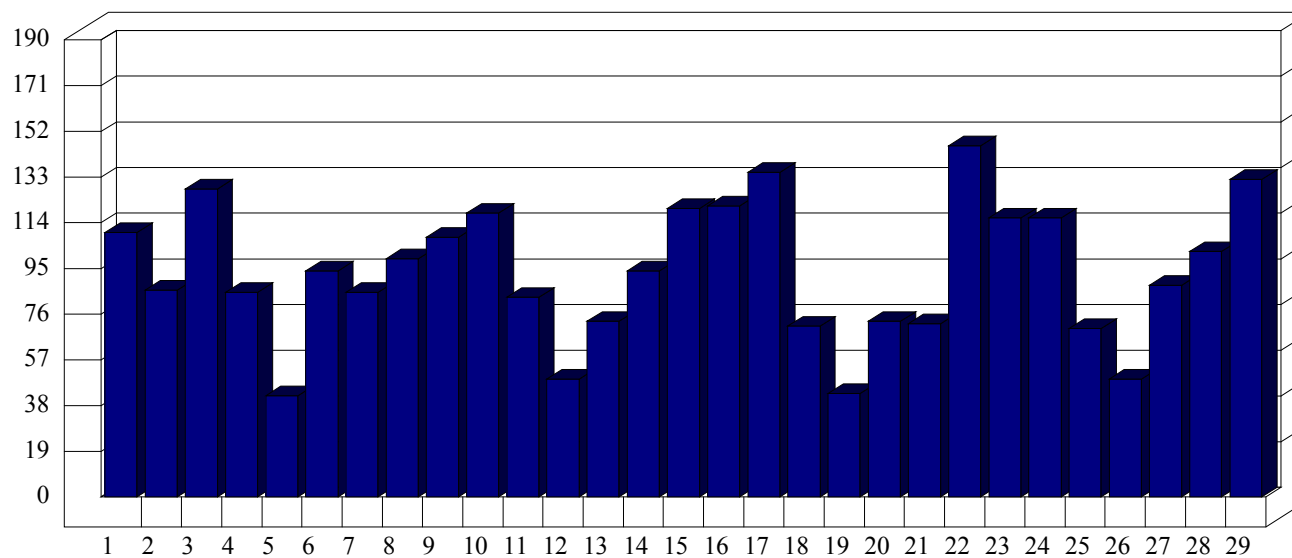

Pero Link

Dati di affluenza FEBBRAIO 2012 Tot. entrati Pero - Punto Pero