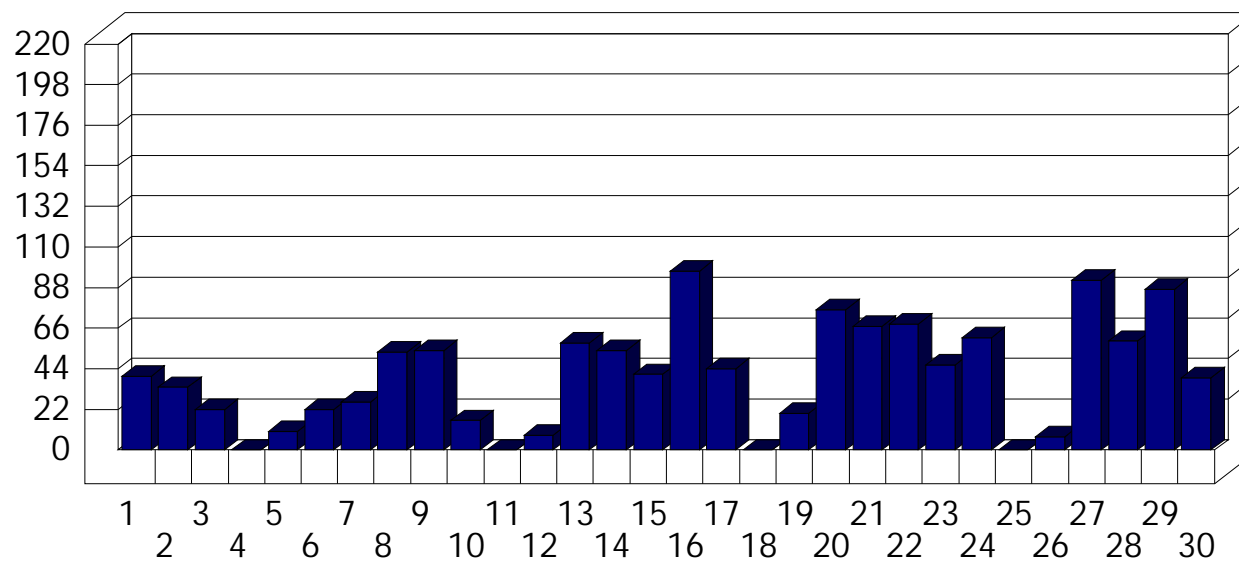

Pero

Dati di affluenza SETTEMBRE 2011 Tot. entrati Pero