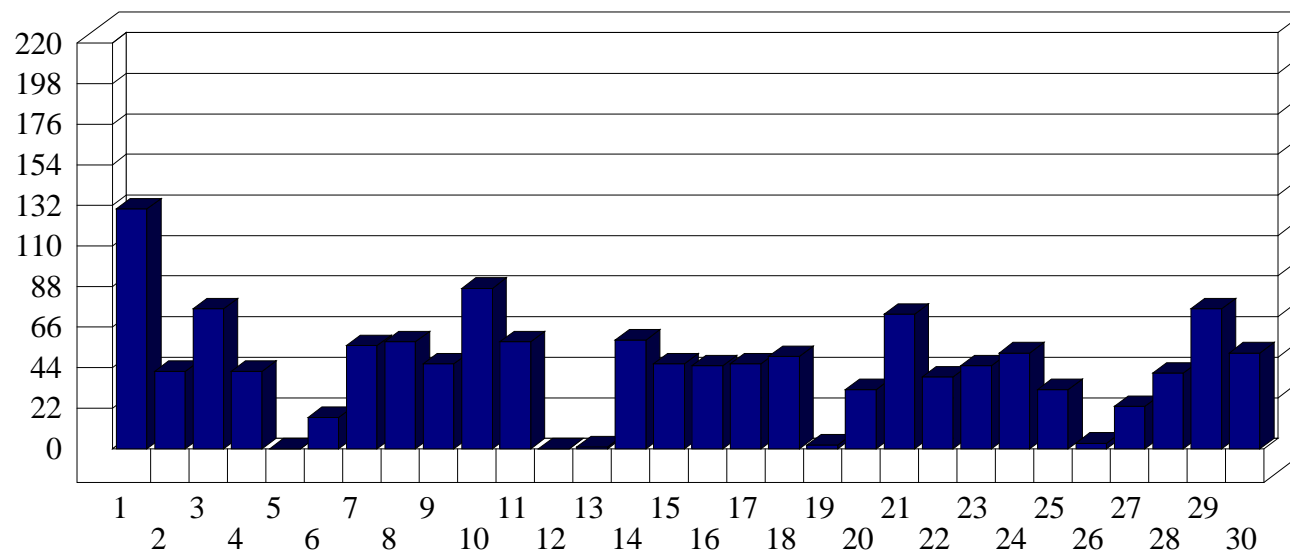

Pero

Dati di affluenza SETTEMBRE 2010 Tot. entrati Pero