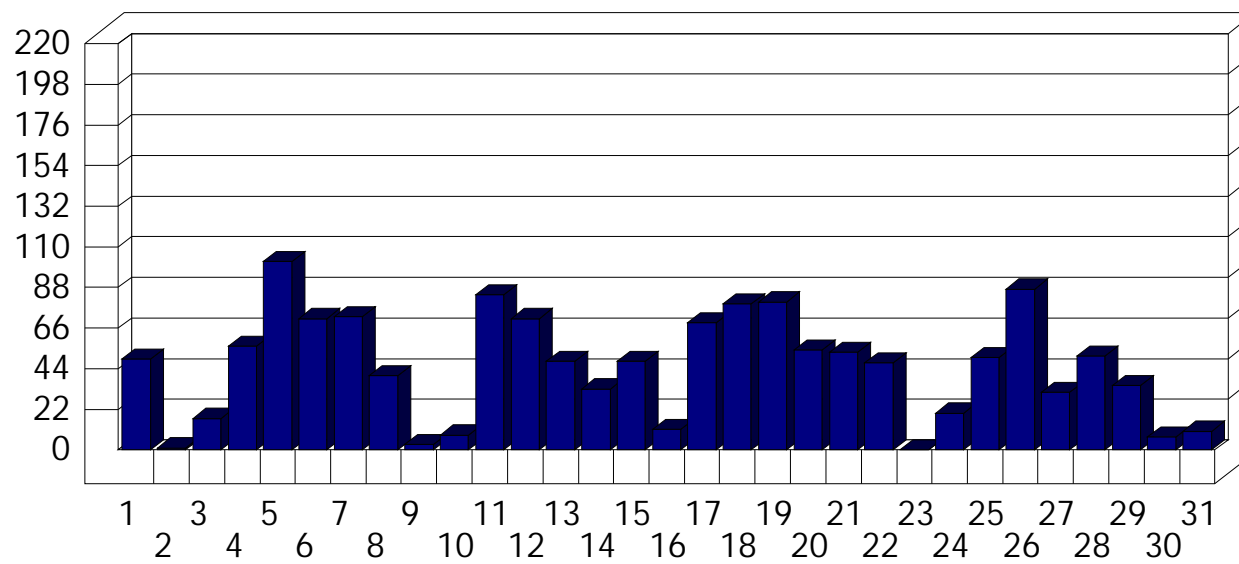

Pero

Dati di affluenza OTTOBRE 2011 Tot. entrati Pero