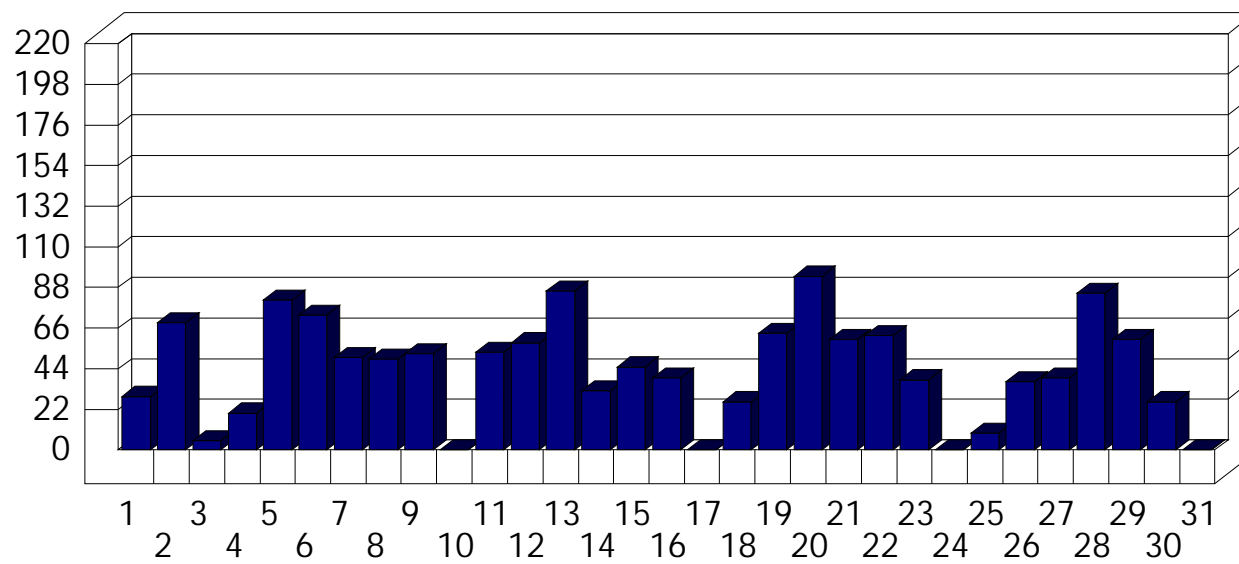

Pero

Dati di affluenza LUGLIO 2011 Tot. entrati Pero