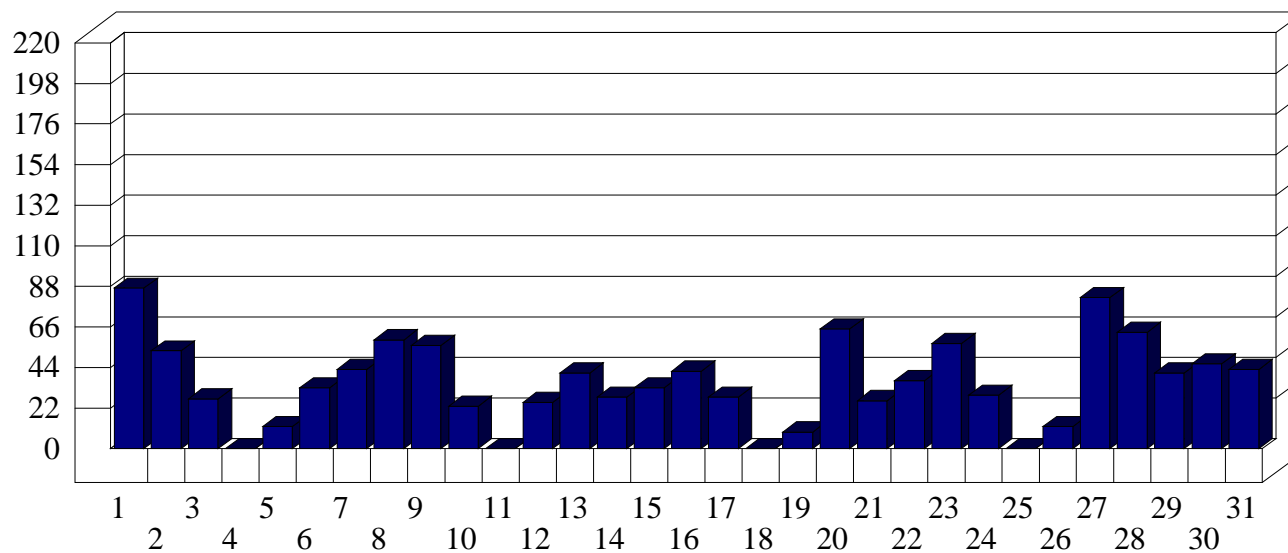

Pero

Dati di affluenza LUGLIO 2010 Tot. entrati Pero