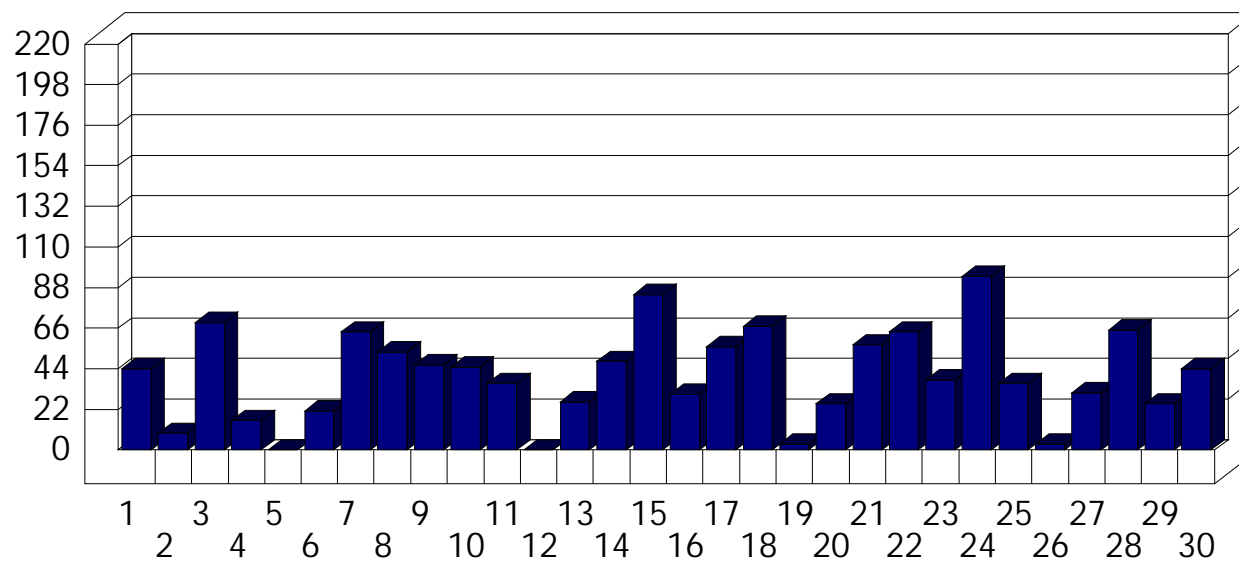

Pero

Dati di affluenza GIUGNO 2011 Tot. entrati Pero