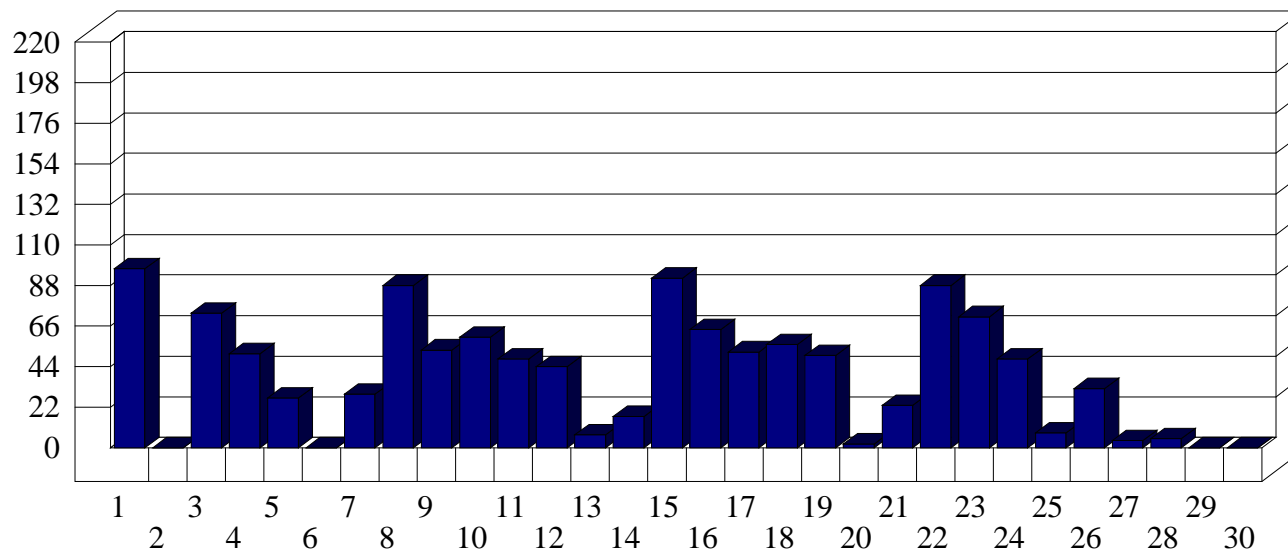

Pero

Dati di affluenza GIUGNO 2010 Tot. entrati Pero