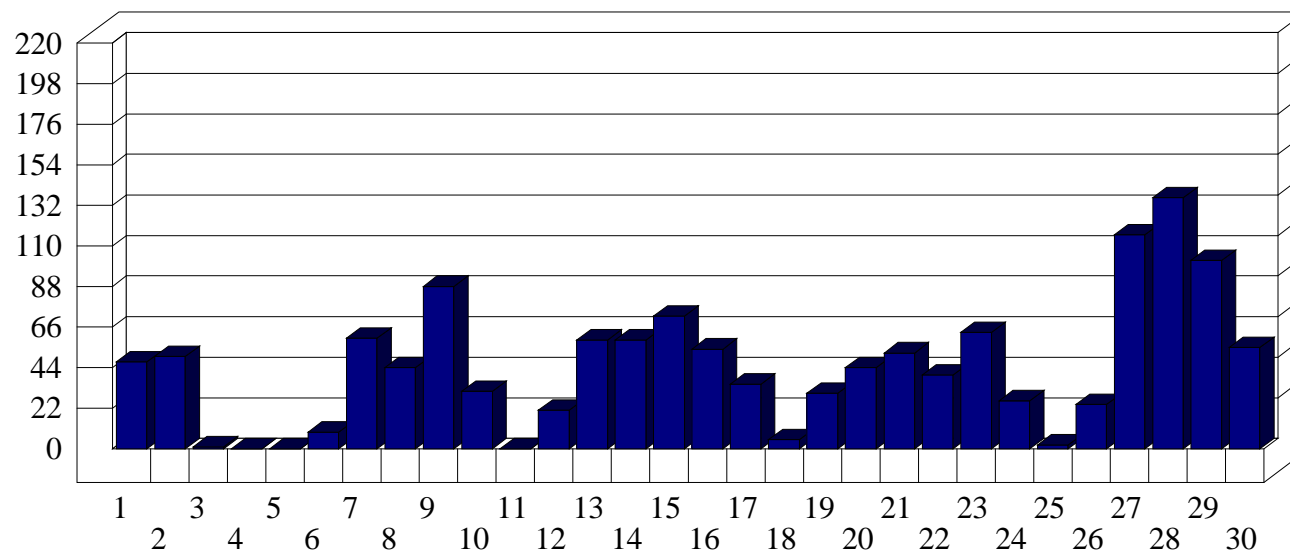

Pero

Dati di affluenza APRILE 2010 Tot. entrati Pero