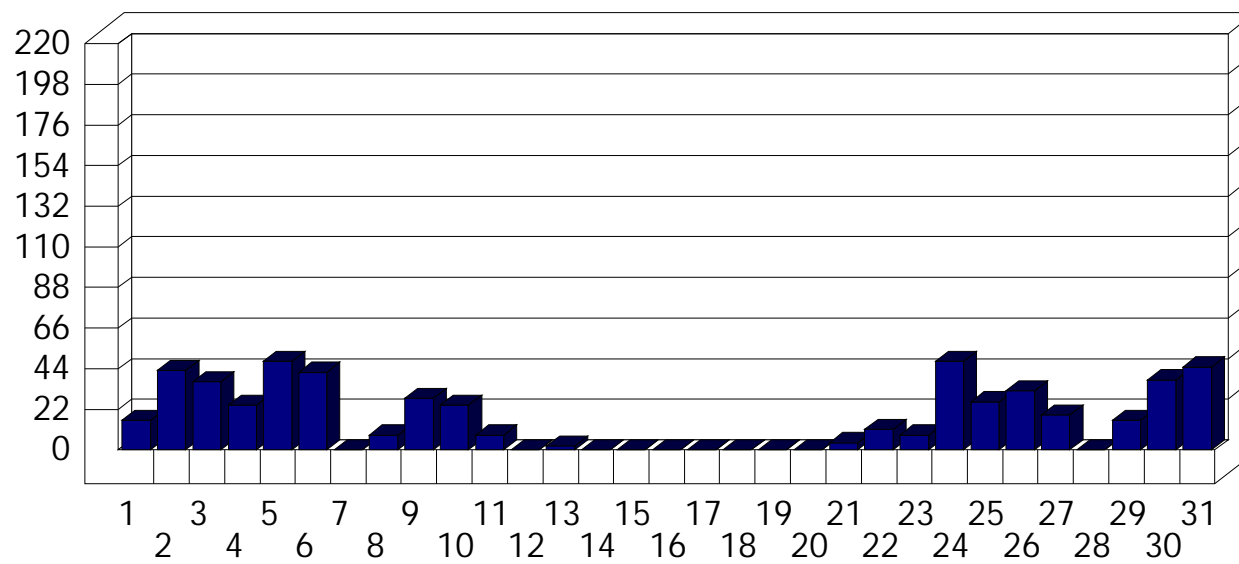

Pero

Dati di affluenza AGOSTO 2011 Tot. entrati Pero