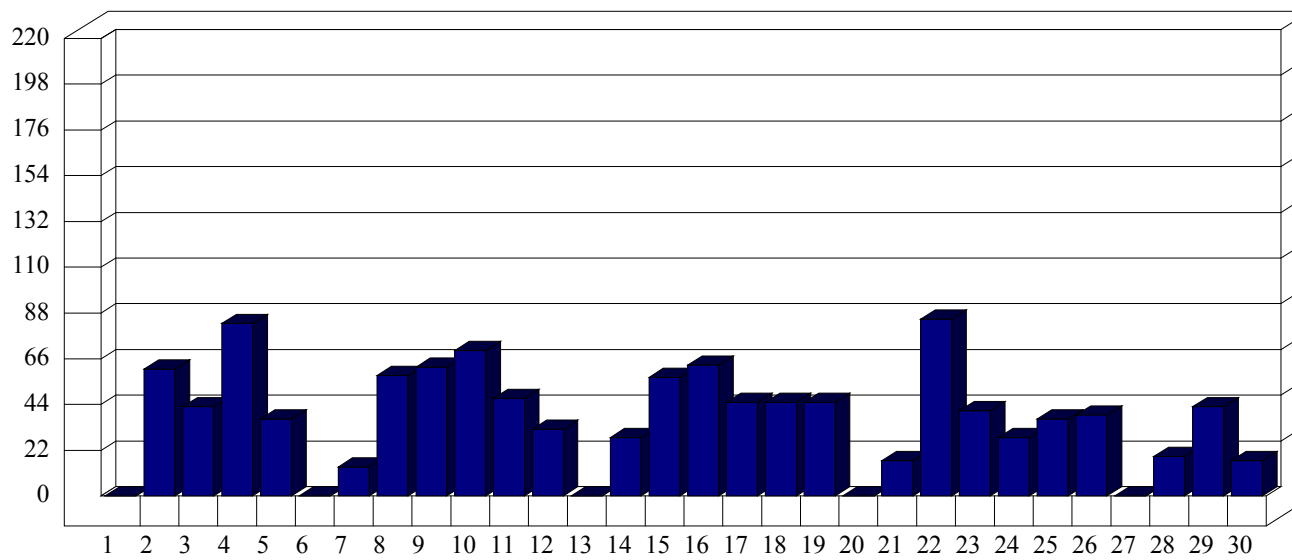

Pero

Dati di affluenza NOVEMBRE 2011 Tot. entrati Pero