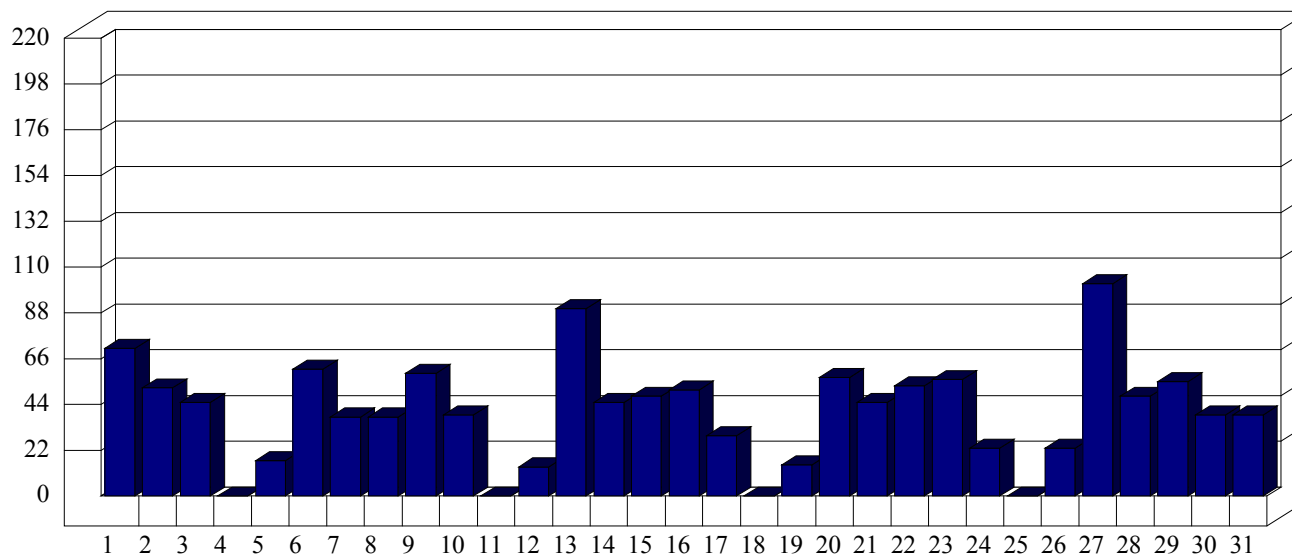

Pero

Dati di affluenza MARZO 2012 Tot. entrati Pero