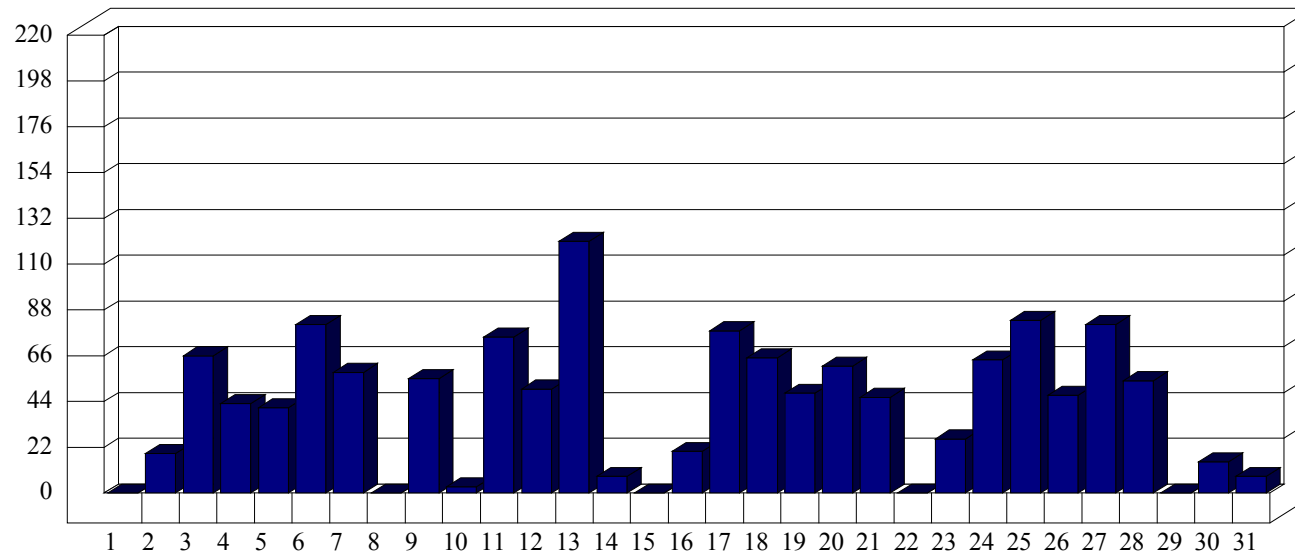

Pero

Dati di affluenza LUGLIO 2012 Tot. entrati Pero