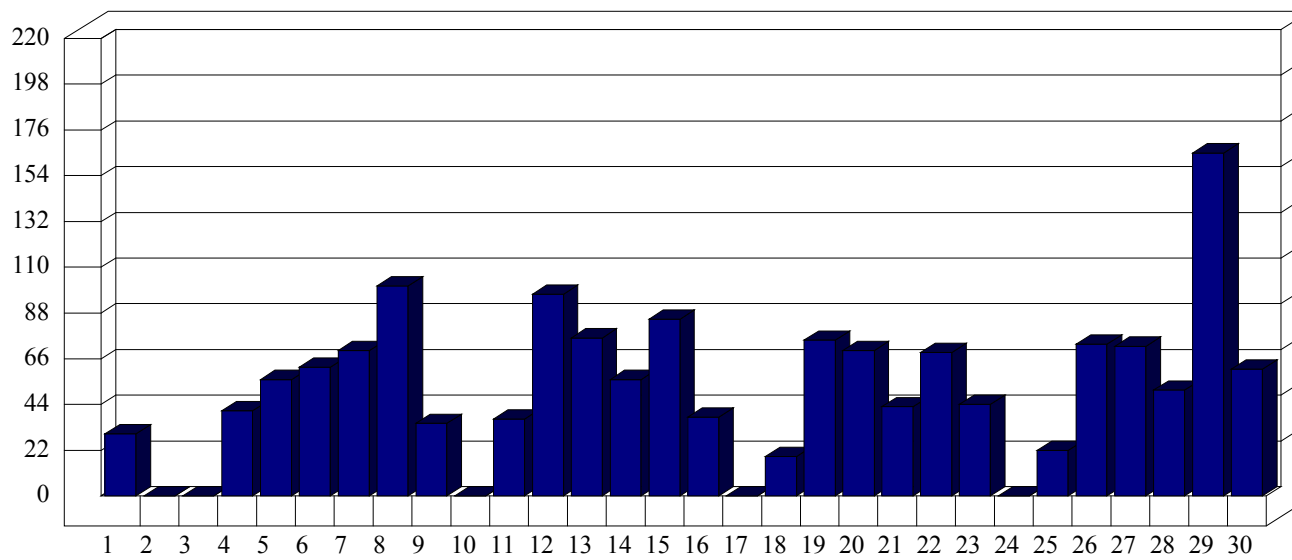

Pero

Dati di affluenza GIUGNO 2012 Tot. entrati Pero