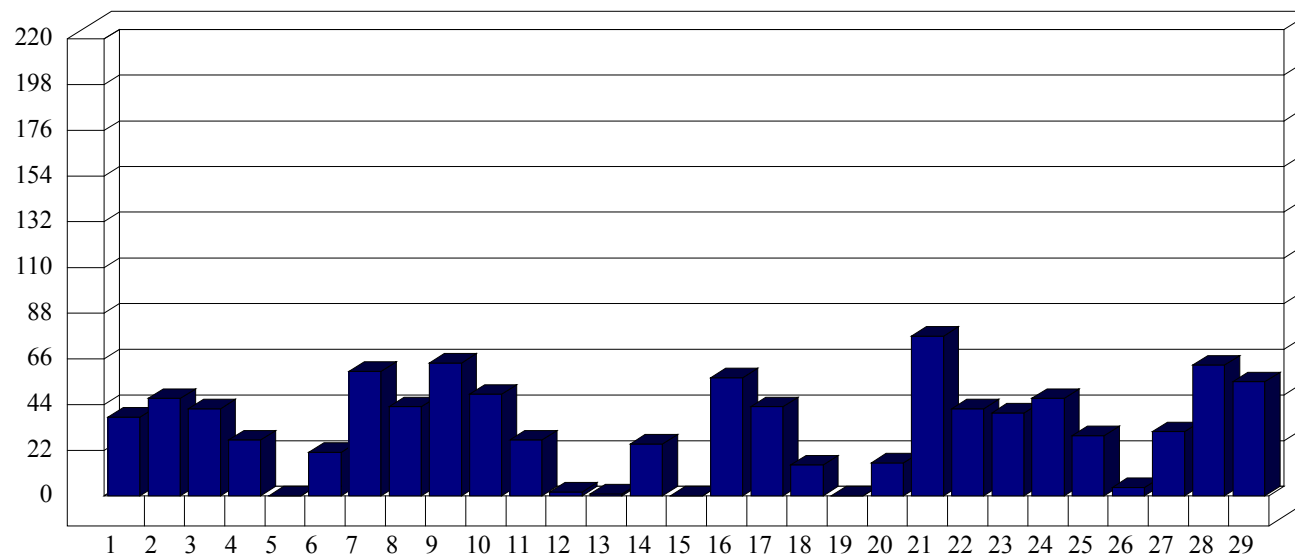

Pero

Dati di affluenza FEBBRAIO 2012 Tot. entrati Pero