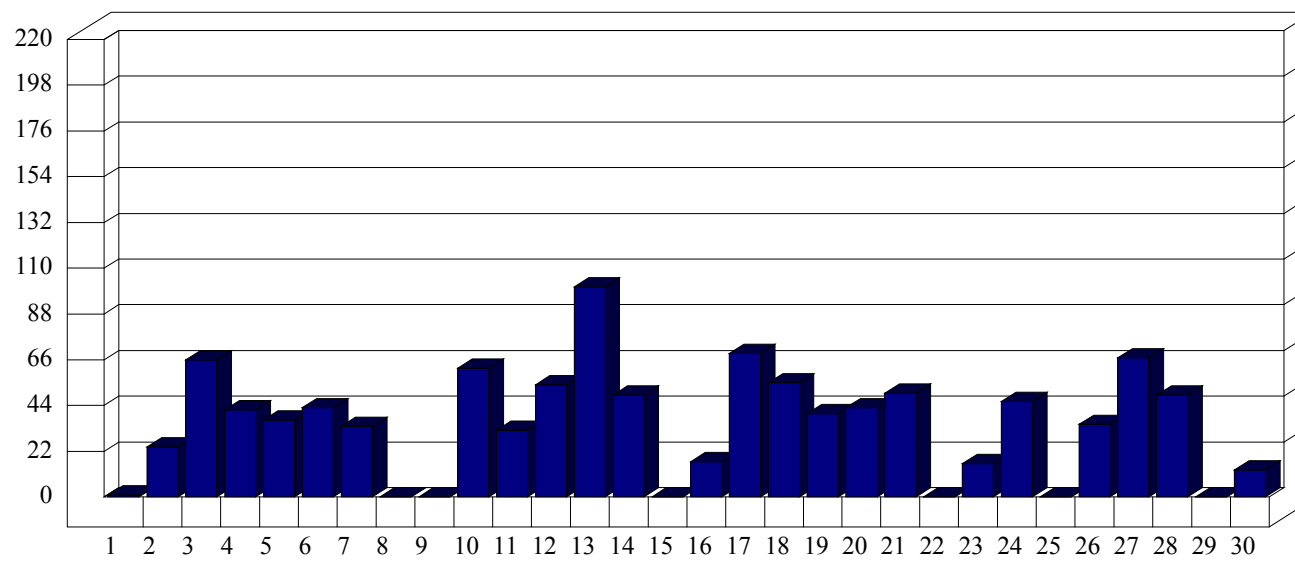

Pero

Dati di affluenza APRILE 2012 Tot. entrati Pero