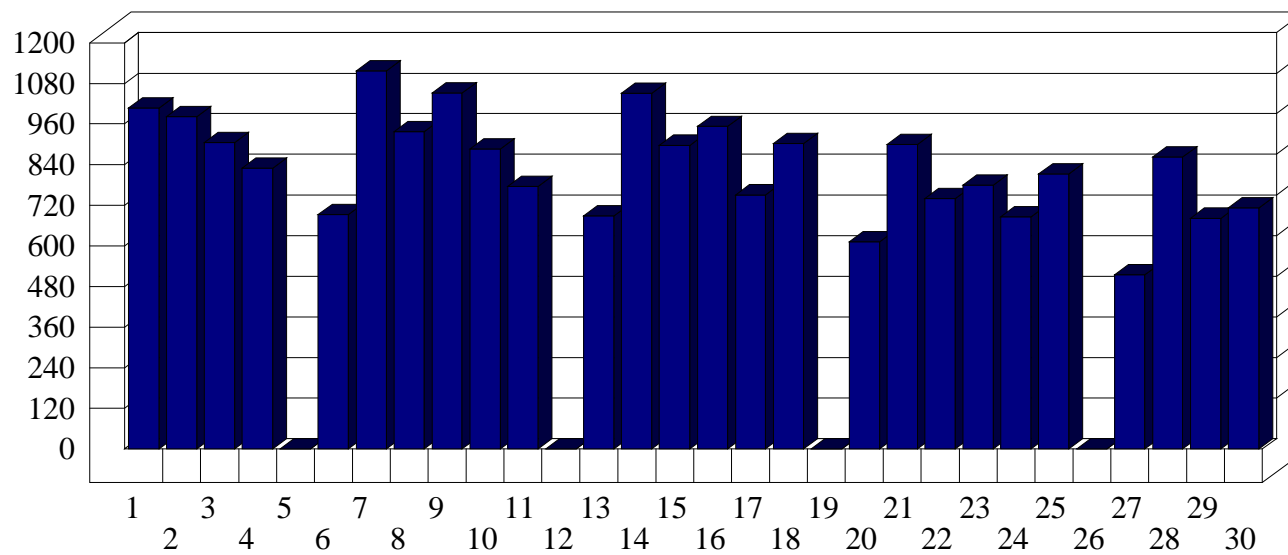

Paderno

Dati di affluenza SETTEMBRE 2010 Entrati Ingresso 1