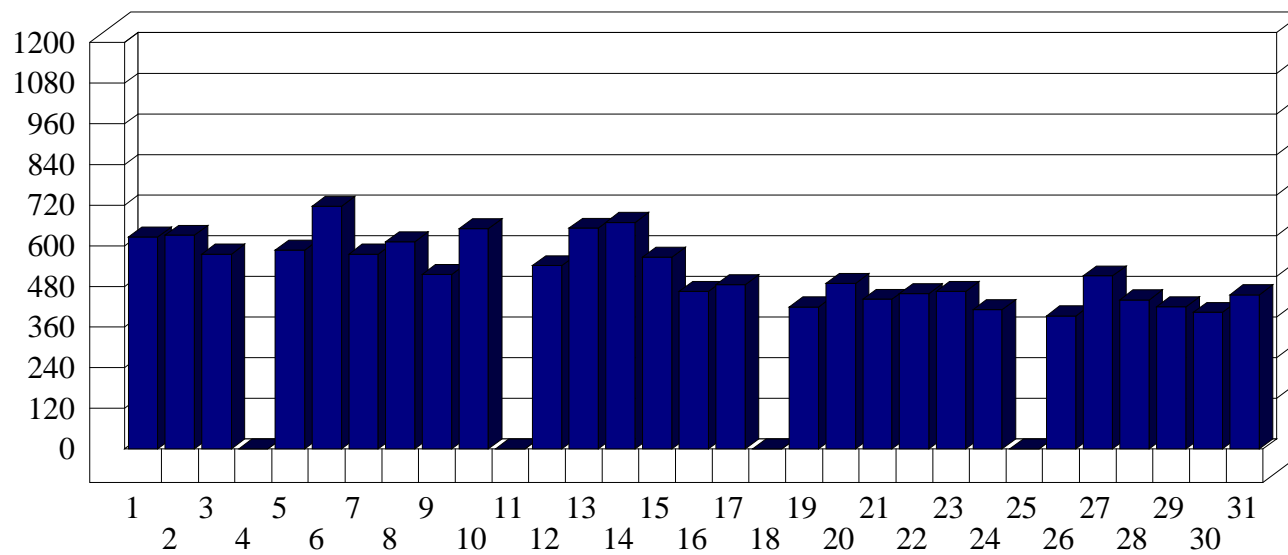

Paderno

Dati di affluenza LUGLIO 2010 Entrati Ingresso 1