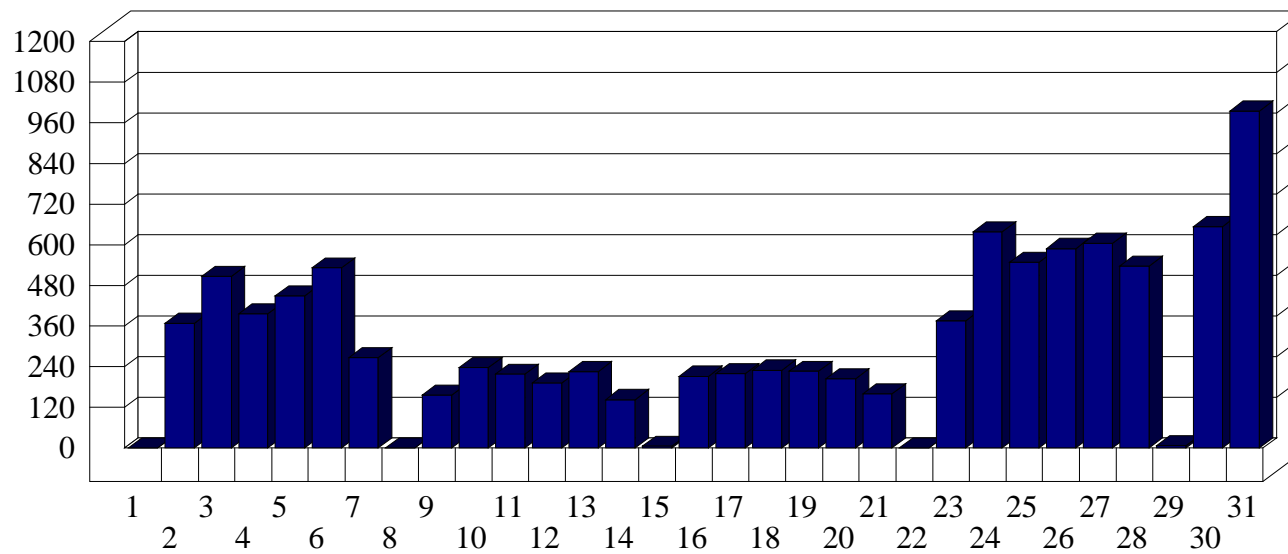

Paderno

Dati di affluenza AGOSTO 2010 Entrati Ingresso 1