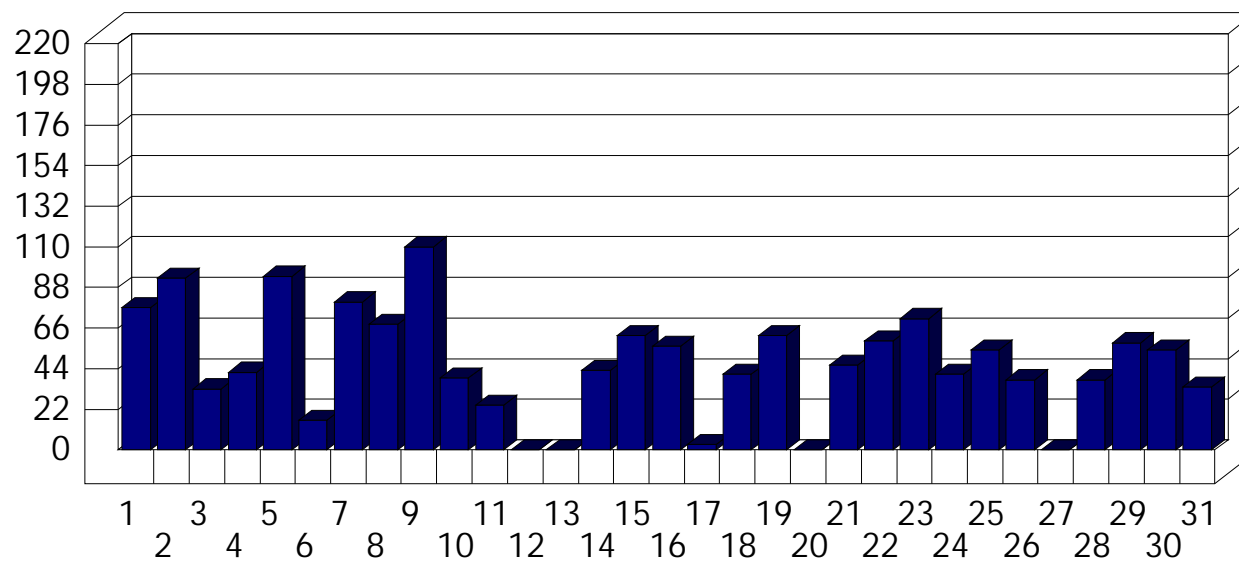

Lainate

Dati di affluenza MARZO 2011 Presenze record