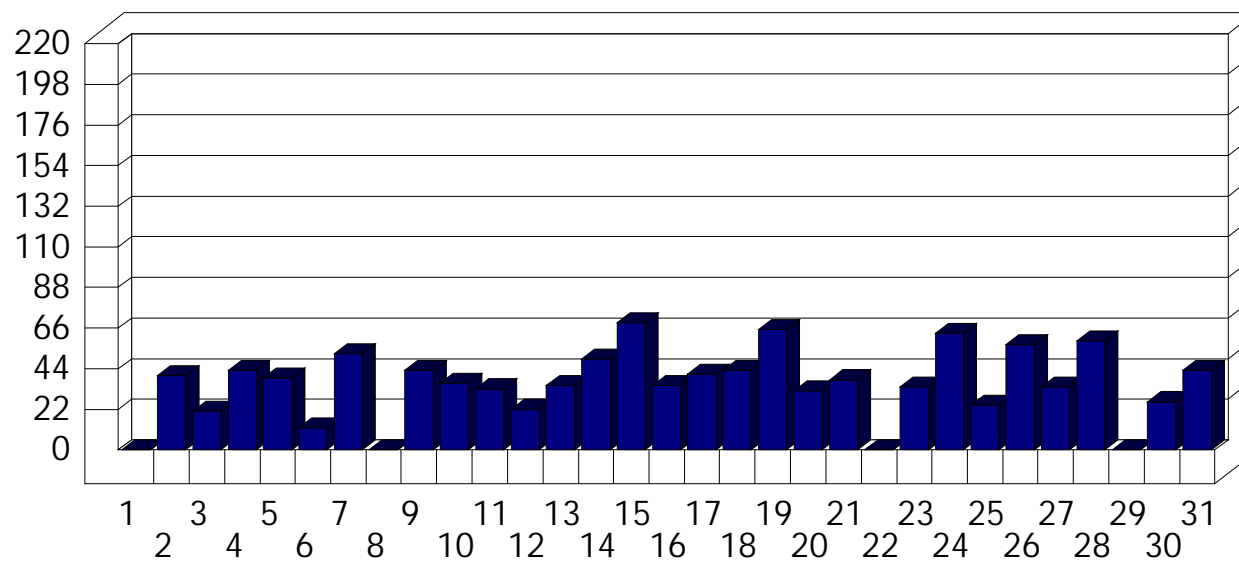

Lainate

Dati di affluenza MAGGIO 2011 Presenze record